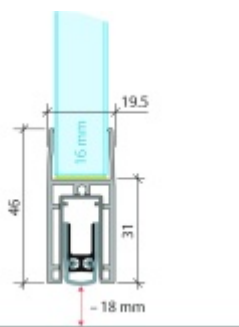

## Automatická těsnící lišta Planet KG-F16s, úzký 48 dB Nerez vzhled, 709 mm ( lze zkrátit do 585 mm)

**Planet** SWISS

ID produktu: 33282

Automatická těsnící lišta pro skleněné dveře s tloušťkou 16 mm . Vhodné pro standardní i požární dveře.

- Výška těsnící lišty až 18 mm
- Útlum až 48 dB
- Možnost seřízení výšky výsuvu lišty
- Záruka 7 let
- Vhodné pro objektové dveře s vysokým zatížením
- Krytka je vyrobena z eloxovaného hliníku

Součástí balení jsou boční krytky