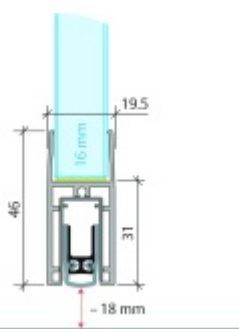

Produktový list

platný k 4. 6. 2026

luxusnikovani.cz
DELIVERED BY EFB

Automatická těsnící lišta Planet KG-F16s, úzký 48 dB Nerez vzhled, 709 mm (lze zkrátit do 585 mm)

Planet SWISS

ID produktu: 33282

Automatická těsnící lišta pro skleněné dveře s tloušťkou 16 mm . Vhodné pro standardní i požární dveře.

- Výška těsnící lišty až 18 mm
- Útlum až 48 dB
- Možnost seřízení výšky výsuvu lišty
- Záruka 7 let
- Vhodné pro objektové dveře s vysokým zatížením
- Krytka je vyrobena z eloxovaného hliníku

Součástí balení jsou boční krytky