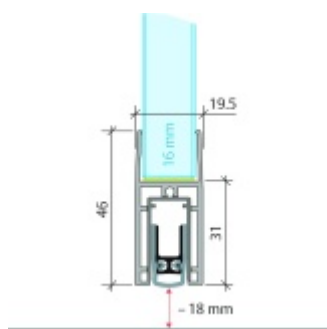

## Automatická těsnící lišta Planet KG-F16s, úzký 48 dB Nerez vzhled, 834 mm ( lze zkrátit do 710 mm)

**Planet** SWISS

ID produktu: 33283

Automatická těsnící lišta pro skleněné dveře s tloušťkou 16 mm . Vhodné pro standardní i požární dveře.

- Výška těsnící lišty až 18 mm
- Útlum až 48 dB
- Možnost seřízení výšky výsuvu lišty
- Záruka 7 let
- Vhodné pro objektové dveře s vysokým zatížením
- Krytka je vyrobena z eloxovaného hliníku

Součástí balení jsou boční krytky