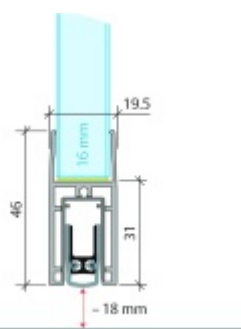

Produktový list

platný k 5. 6. 2026

luxusnikovani.cz
DELIVERED BY EFB

Automatická těsnící lišta Planet KG-F16s, úzký 48 dB Nerez vzhled, 959 mm (lze zkrátit do 835 mm)

Planet SWISS

ID produktu: 33284

Automatická těsnící lišta pro skleněné dveře s tloušťkou 16 mm . Vhodné pro standardní i požární dveře.

- Výška těsnící lišty až 18 mm
- Útlum až 48 dB
- Možnost seřízení výšky výsuvu lišty
- Záruka 7 let
- Vhodné pro objektové dveře s vysokým zatížením
- Krytka je vyrobena z eloxovaného hliníku

Součástí balení jsou boční krytky