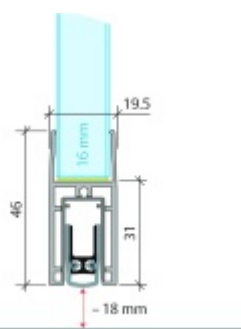

Produktový list

platný k 4. 6. 2026

luxusnikovani.cz
DELIVERED BY EFB

Automatická těsnící lišta Planet KG-F16s, úzký 48 dB Nerez vzhled, 959 mm (lze zkrátit do 835 mm)

Planet SWISS

ID produktu: 33284

Automatická těsnící lišta pro skleněné dveře s tloušťkou 16 mm . Vhodné pro standardní i požární dveře.

- Výška těsnící lišty až 18 mm
- Útlum až 48 dB
- Možnost seřízení výšky výsuvu lišty
- Záruka 7 let
- Vhodné pro objektové dveře s vysokým zatížením
- Krytka je vyrobena z eloxovaného hliníku

Součástí balení jsou boční krytky