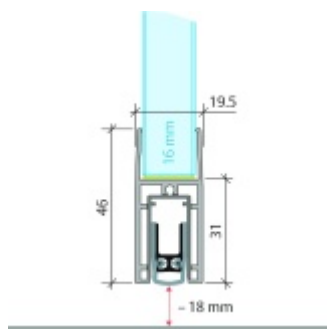

Produktový list

platný k 5. 6. 2026

luxusnikovani.cz
DELIVERED BY EFB

Automatická těsnící lišta Planet KG-F16s, úzký 48 dB Nerez vzhled, 1084 mm (lze zkrátit do 960 mm)

Planet SWISS

ID produktu: 33285

Automatická těsnící lišta pro skleněné dveře s tloušťkou 16 mm . Vhodné pro standardní i požární dveře.

- Výška těsnící lišty až 18 mm
- Útlum až 48 dB
- Možnost seřízení výšky výsuvu lišty
- Záruka 7 let
- Vhodné pro objektové dveře s vysokým zatížením
- Krytka je vyrobena z eloxovaného hliníku

Součástí balení jsou boční krytky

Vlastnosti automatické lišty:

Vhodné zejména pro dveře z materiálu: