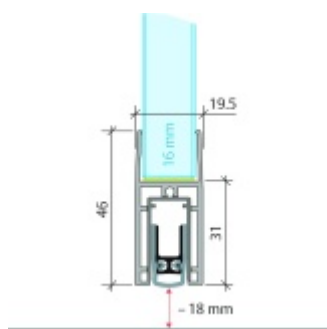

Produktový list

platný k 9. 6. 2026

luxusnikovani.cz
DELIVERED BY EFB

Automatická těsnící lišta Planet KG-F16s, úzký 48 dB Nerez vzhled, 1209 mm (lze zkrátit do 1085 mm)

Planet SWISS

ID produktu: 33286

Automatická těsnící lišta pro skleněné dveře s tloušťkou 16 mm . Vhodné pro standardní i požární dveře.

- Výška těsnící lišty až 18 mm
- Útlum až 48 dB
- Možnost seřízení výšky výsuvu lišty
- Záruka 7 let
- Vhodné pro objektové dveře s vysokým zatížením
- Krytka je vyrobena z eloxovaného hliníku

Součástí balení jsou boční krytky