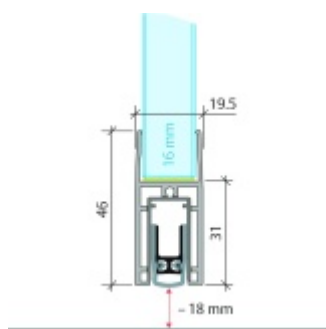

Produktový list

platný k 24. 4. 2026

luxusnikovani.cz
DELIVERED BY EFB

Automatická těsnící lišta Planet KG-F16s, úzký 48 dB Nerez vzhled, 1334 mm (lze zkrátit do 1210 mm)

Planet SWISS

ID produktu: 33287

Automatická těsnící lišta pro skleněné dveře s tloušťkou 16 mm . Vhodné pro standardní i požární dveře.

- Výška těsnící lišty až 18 mm
- Útlum až 48 dB
- Možnost seřízení výšky výsuvu lišty
- Záruka 7 let
- Vhodné pro objektové dveře s vysokým zatížením
- Krytka je vyrobena z eloxovaného hliníku

Součástí balení jsou boční krytky