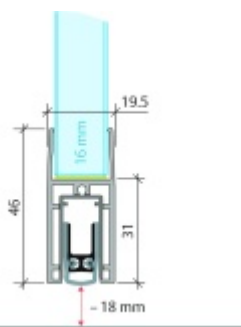

Vlastnosti automatické lišty: