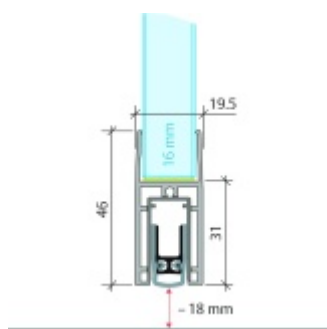

## Automatická těsnící lišta Planet KG-F16s, úzký 48 dB Černá tryskaná C35, 459 mm (lze zkrátit do 335 mm)

**Planet** SWISS

ID produktu: 33290

Automatická těsnící lišta pro skleněné dveře s tloušťkou 16 mm. Vhodné pro standardní i požární dveře.

- Výška těsnící lišty až 18 mm
- Útlum až 48 dB
- Možnost seřízení výšky výsuvu lišty
- Záruka 7 let
- Vhodné pro objektové dveře s vysokým zatížením
- Krytka je vyrobena z eloxovaného hliníku

Součástí balení jsou boční krytky