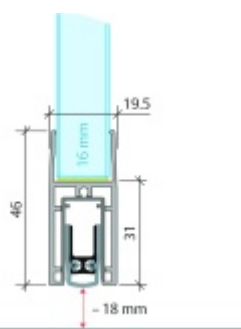

Produktový list

platný k 5. 6. 2026

luxusnikovani.cz
DELIVERED BY EFB

Automatická těsnící lišta Planet KG-F16s, úzký 48 dB Černá tryskaná C35, 584 mm (lze zkrátit do 460 mm)

Planet SWISS

ID produktu: 33291

Automatická těsnící lišta pro skleněné dveře s tloušťkou 16 mm . Vhodné pro standardní i požární dveře.

- Výška těsnící lišty až 18 mm
- Útlum až 48 dB
- Možnost seřízení výšky výsuvu lišty
- Záruka 7 let
- Vhodné pro objektové dveře s vysokým zatížením
- Krytka je vyrobena z eloxovaného hliníku

Součástí balení jsou boční krytky

Vlastnosti automatické lišty:

Vhodné zejména pro dveře z materiálu: