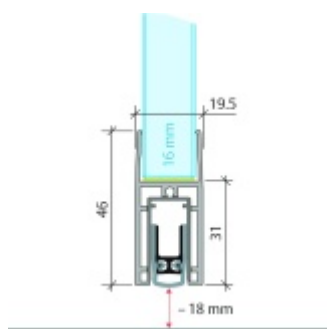

Produktový list

platný k 25. 4. 2026

luxusnikovani.cz
DELIVERED BY EFB

Automatická těsnící lišta Planet KG-F16s, úzký 48 dB Černá tryskaná C35, 709 mm (lze zkrátit do 585 mm)

Planet SWISS

ID produktu: 33292

Automatická těsnící lišta pro skleněné dveře s tloušťkou 16 mm . Vhodné pro standardní i požární dveře.

- Výška těsnící lišty až 18 mm
- Útlum až 48 dB
- Možnost seřízení výšky výsuvu lišty
- Záruka 7 let
- Vhodné pro objektové dveře s vysokým zatížením
- Krytka je vyrobena z eloxovaného hliníku

Součástí balení jsou boční krytky

Vlastnosti automatické lišty:

Vhodné zejména pro dveře z materiálu: