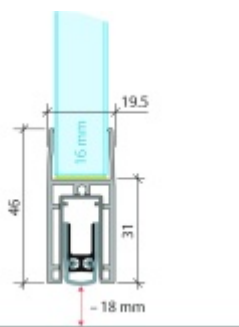

## Automatická těsnící lišta Planet KG-F16s, úzký 48 dB Černá tryskaná C35, 834 mm (lze zkrátit do 710 mm)

**Planet** SWISS

ID produktu: 33293

Automatická těsnící lišta pro skleněné dveře s tloušťkou 16 mm . Vhodné pro standardní i požární dveře.

- Výška těsnící lišty až 18 mm
- Útlum až 48 dB
- Možnost seřízení výšky výsuvu lišty
- Záruka 7 let
- Vhodné pro objektové dveře s vysokým zatížením
- Krytka je vyrobena z eloxovaného hliníku

Součástí balení jsou boční krytky