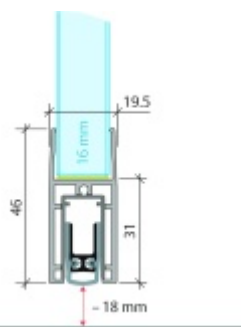

Vlastnosti automatické lišty: