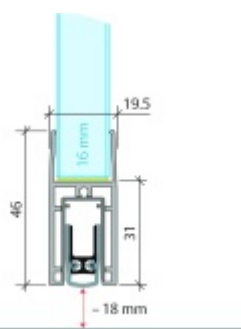

## Automatická těsnící lišta Planet KG-F16s, úzký 48 dB Černá tryskaná C35, 1084 mm (lze zkrátit do 960 mm)

**Planet** SWISS

ID produktu: 33295

Automatická těsnící lišta pro skleněné dveře s tloušťkou 16 mm . Vhodné pro standardní i požární dveře.

- Výška těsnící lišty až 18 mm
- Útlum až 48 dB
- Možnost seřízení výšky výsuvu lišty
- Záruka 7 let
- Vhodné pro objektové dveře s vysokým zatížením
- Krytka je vyrobena z eloxovaného hliníku

Součástí balení jsou boční krytky