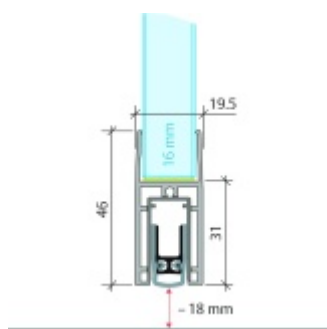

## Automatická těsnící lišta Planet KG-F16s, úzký 48 dB Černá tryskaná C35, 1084 mm (lze zkrátit do 960 mm)

**Planet** SWISS

ID produktu: 33295

Automatická těsnící lišta pro skleněné dveře s tloušťkou 16 mm . Vhodné pro standardní i požární dveře.

- Výška těsnící lišty až 18 mm
- Útlum až 48 dB
- Možnost seřízení výšky výsuvu lišty
- Záruka 7 let
- Vhodné pro objektové dveře s vysokým zatížením
- Krytka je vyrobena z eloxovaného hliníku

Součástí balení jsou boční krytky