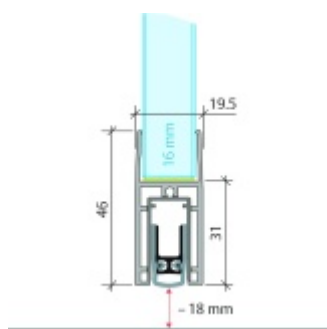

## Automatická těsnící lišta Planet KG-F16s, úzký 48 dB Černá tryskaná C35, 1209 mm (lze zkrátit do 1085 mm)

**Planet** SWISS

ID produktu: 33296

Automatická těsnící lišta pro skleněné dveře s tloušťkou 16 mm. Vhodné pro standardní i požární dveře.

- Výška těsnící lišty až 18 mm
- Útlum až 48 dB
- Možnost seřízení výšky výsuvu lišty
- Záruka 7 let
- Vhodné pro objektové dveře s vysokým zatížením
- Krytka je vyrobena z eloxovaného hliníku

Součástí balení jsou boční krytky