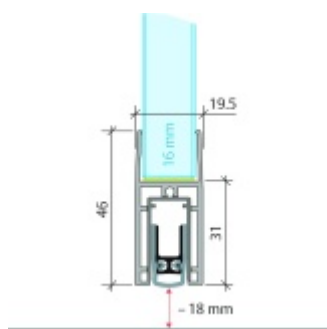

## Automatická těsnící lišta Planet KG-F16s, úzký 48 dB Černá tryskaná C35, 1209 mm (lze zkrátit do 1085 mm)

**Planet** SWISS

ID produktu: 33296

Automatická těsnící lišta pro skleněné dveře s tloušťkou 16 mm . Vhodné pro standardní i požární dveře.

- Výška těsnící lišty až 18 mm
- Útlum až 48 dB
- Možnost seřízení výšky výsuvu lišty
- Záruka 7 let
- Vhodné pro objektové dveře s vysokým zatížením
- Krytka je vyrobena z eloxovaného hliníku

Součástí balení jsou boční krytky