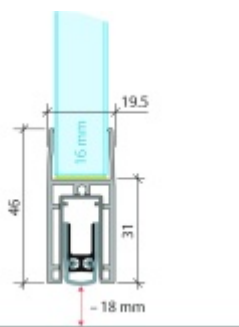

Vlastnosti automatické lišty: