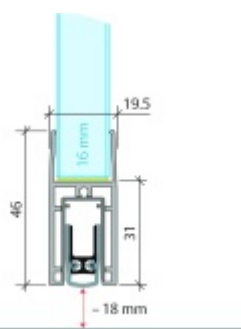

Vlastnosti automatické lišty: