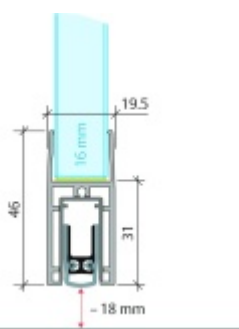

Produktový list

platný k 25. 4. 2026

luxusnikovani.cz
DELIVERED BY EFB

Automatická těsnící lišta Planet KG-F16s, úzký 48 dB Černá tryskaná C35, 1459 mm (lze zkrátit do 1335 mm)

Planet SWISS

ID produktu: 33298

Automatická těsnící lišta pro skleněné dveře s tloušťkou 16 mm . Vhodné pro standardní i požární dveře.

- Výška těsnící lišty až 18 mm
- Útlum až 48 dB
- Možnost seřízení výšky výsuvu lišty
- Záruka 7 let
- Vhodné pro objektové dveře s vysokým zatížením
- Krytka je vyrobena z eloxovaného hliníku

Součástí balení jsou boční krytky

Vlastnosti automatické lišty:

Vhodné zejména pro dveře z materiálu: