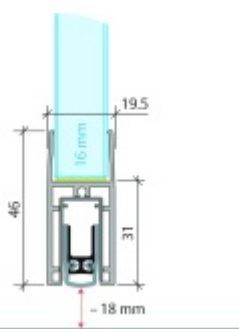

Vlastnosti automatické lišty: