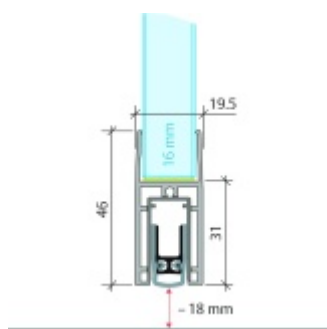

Vlastnosti automatické lišty: