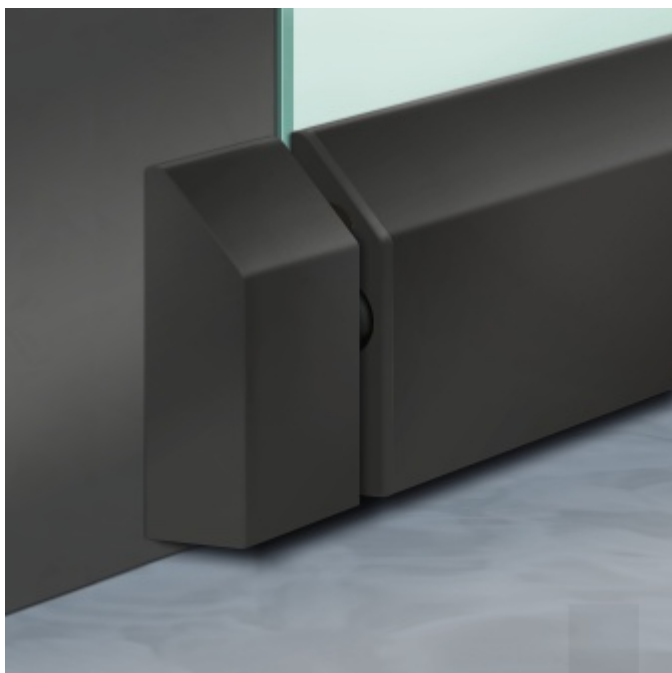

Produktový list

platný k 31. 5. 2026

luxusnikovani.cz
DELIVERED BY EFB

**Doraz pro lišty Planet Planet KG-A/-S,
úzký, černá**

Planet^{SWISS}®

ID produktu: 33299

Vaše cena bez DPH

338 Kč

Vaše cena s DPH

408,98 Kč

[Zobrazit produkt](#)