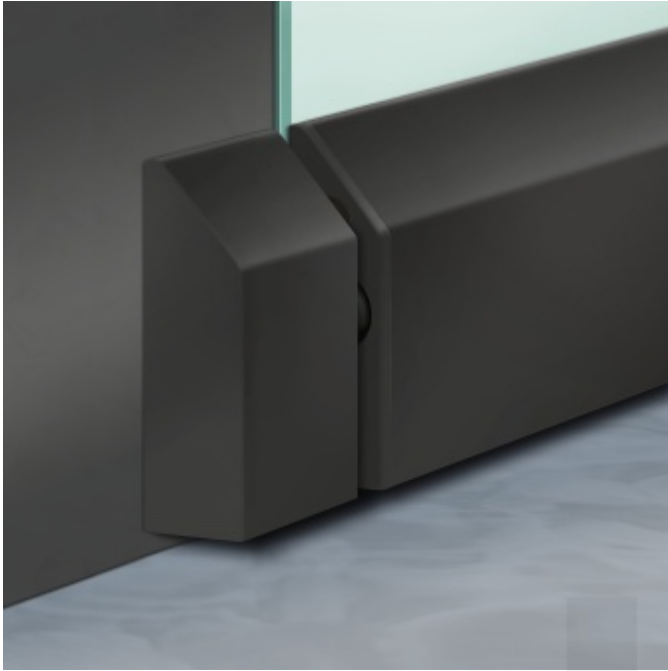

Produktový list

platný k 15. 4. 2026

luxusnikovani.cz
DELIVERED BY EFB

**Doraz pro lišty Planet Planet KG-A/-S,
úzký, černá**

Planet^{SWISS}®

ID produktu: 33299

Vaše cena bez DPH

338 Kč

Vaše cena s DPH

408,98 Kč

Zobrazit produkt