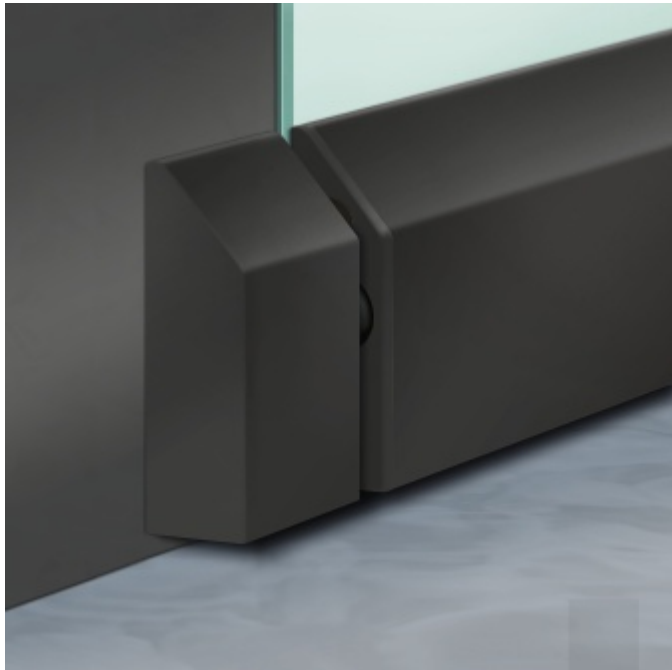

Produktový list

platný k 4. 6. 2026

luxusnikovani.cz
DELIVERED BY EFB

**Doraz pro lišty Planet Planet KG-A/-S,
úzký, černá**

Planet^{SWISS}®

ID produktu: 33299

Vaše cena bez DPH

13,96 €

Vaše cena s DPH

16,89 €

[Zobrazit produkt](#)