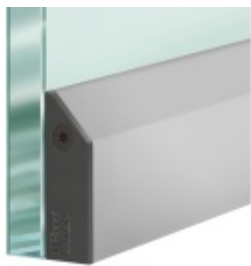

## PŘÍSLUŠENSTVÍ

**Automatická těsnící lišta  
Planet KG-S úzká, nalepovací  
sada**

PLANET

---

**OD OD 84,94 €**

Termín bude prověřen u dodavatele

**Automatická těsnící lišta  
Planet KG-A8 úzká pro  
skleněné dveře**