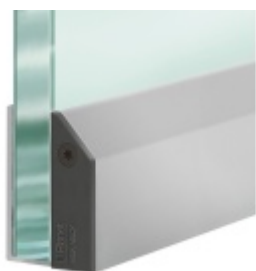

PLANET

---

**OD OD 80,2 €**

9 ks

**Automatická těsnící lišta  
Planet KG-A10 úzká pro  
skleněné dveře**

PLANET

---

**OD OD 80,2 €**

Termín bude prověřen u dodavatele

**Automatická těsnící lišta  
Planet KG-A12 úzká pro  
skleněné dveře**

PLANET

---

**OD OD 80,2 €**

Termín bude prověřen u dodavatele

**Automatická těsnící lišta  
Planet KG-SC úzká,  
nalepovací sada s krytkou**