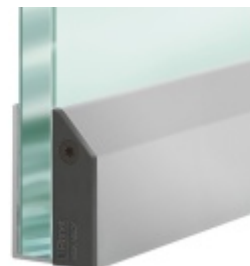

## PŘÍSLUŠENSTVÍ

**Automatická těsnící lišta  
Planet KG-S úzká, nalepovací  
sada**

PLANET

---

**OD OD 84,94 €**

Termín bude prověřen u dodavatele

**Automatická těsnící lišta  
Planet KG-A8 úzká pro  
skleněné dveře**

PLANET

---

**OD OD 80,2 €**

9 ks

**Automatická těsnící lišta  
Planet KG-A10 úzká pro  
skleněné dveře**

PLANET

---

**OD OD 80,2 €**