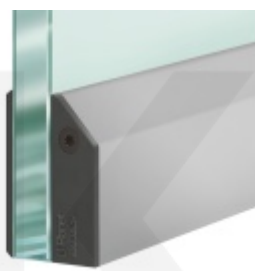

Termín bude prověřen u dodavatele

**Automatická těsnící lišta  
Planet KG-A12 úzká pro  
skleněné dveře**

PLANET

---

**OD OD 80,2 €**

Termín bude prověřen u dodavatele

**Automatická těsnící lišta  
Planet KG-SC úzká,  
nalepovací sada s krytkou**