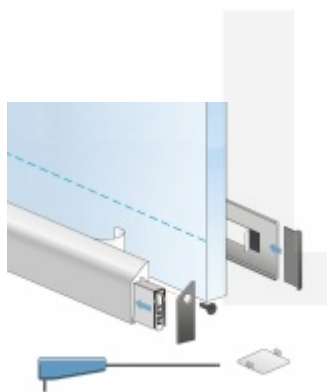

## Automatická těsnící lišta Planet KG-SC úzká, nalepovací sada s krytkou

**Planet**<sup>swiss</sup>

Automatické dveřní těsnění, vhodné pro protipožární a kouřotěsné dveře, jednostranný spouštěč s paralelním spouštěním a automatickou kompenzací pro šikmé podlahy, ochranný profil ve stříbrném eloxovaném provedení EV1, matné nerezové oceli nebo matně černém eloxovaném provedení C35, k nalepení na boční stranu.

### Hlavní funkce

- Automatická padací lišta pro skleněné dveře
- Výška výsuvu až 16 mm
- Úroveň zvukové pohltivosti až 48 dB při optimálním utěsnění
- Úzké těsnění Planet KG-S, lepené na boční stranu pomocí UV lepidla nebo dvojité lepicí pásky
- Připraveno k použití ihned po instalaci díky bočním upevňovacím šroubům
- Jednostranné a tiché ovládání
- Žádné škrábání / vlečení na podlaze díky paralelnímu pádu
- Automatické vyrovnání šikmých podlah
- Vysoce kvalitní silikonový lem, nastavitelný boční výstupek
- Snadné nastavení výšky pádu
- Možnost zkrácení na nejbližší menší skladovou délku
- Záruka 7 let