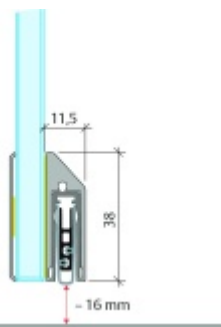

Model lišty: Planet KG-S narrow, FH+RD (požární a kouřotěsné dveře), 48 dB

Hlavní funkce

- Automatická padací lišta pro skleněné dveře
- Výška výsuvu až 16 mm
- Úroveň zvukové pohltivosti až 48 dB při optimálním utěsnění
- Úzké těsnění Planet KG-S, lepené na boční stranu pomocí UV lepidla nebo dvojité lepicí pásky
- Připraveno k použití ihned po instalaci díky bočním upevňovacím šroubům
- Jednostranné a tiché ovládání
- Žádné škrábání / vlečení na podlaze díky paralelnímu pádu
- Automatické vyrovnání šikmých podlah
- Vysoce kvalitní silikonový lem, nastavitelný boční výstupek
- Snadné nastavení výšky pádu
- Možnost zkrácení na nejbližší menší skladovou délku
- Záruka 7 let