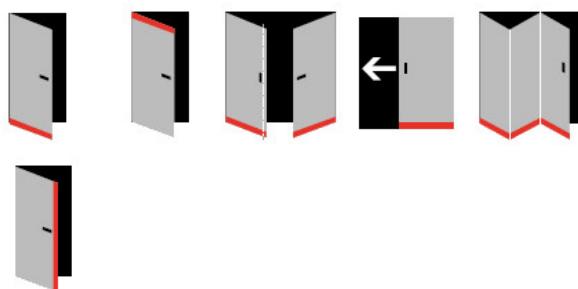

Způsob instalace do dveří: