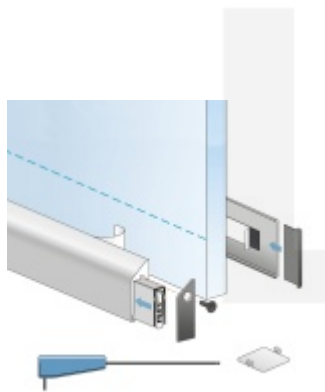

Automatická těsnící lišta Planet KG-SC úzká, nalepovací sada s krytkou

Planet^{swiss}

Automatické dveřní těsnění, vhodné pro protipožární a kouřotěsné dveře, jednostranný spouštěč s paralelním spouštěním a automatickou kompenzací pro šikmé podlahy, ochranný profil ve stříbrném eloxovaném provedení EV1, matné nerezové oceli nebo matně černém eloxovaném provedení C35, k nalepení na boční stranu.

Model lišty: Planet KG-S narrow, FH+RD (požární a kouřotěsné dveře), 48 dB

Hlavní funkce

- Automatická padací lišta pro skleněné dveře
- Výška výsuvu až 16 mm
- Úroveň zvukové pohltivosti až 48 dB při optimálním utěsnění
- Úzké těsnění Planet KG-S, lepené na boční stranu pomocí UV lepidla nebo dvojité lepicí pásky
- Připraveno k použití ihned po instalaci díky bočním upevňovacím šroubům
- Jednostranné a tiché ovládání
- Žádné škrábání / vlečení na podlaze díky paralelnímu pádu
- Automatické vyrovnání šikmých podlah
- Vysoce kvalitní silikonový lem, nastavitelný boční výstupek
- Snadné nastavení výšky pádu
- Možnost zkrácení na nejbližší menší skladovou délku
- Záruka 7 let

Dodávka včetně příslušenství

Kompletní sada se skládá ze zápusťného těsnění, ochranného profilu s připravenou dvojí lepicí páskou, krycích desek, dorazových desek, upevňovacích šroubů, optické fólie, imbusového klíče.