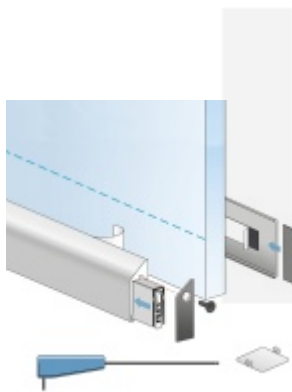

Automatická těsnící lišta Planet KG-SC úzká, nalepovací sada s krytkou Elox EV1, 1459 mm (lze zkrátit do 1335 mm)

Planet SWISS ®

ID produktu: 33301

Automatické dveřní těsnění, vhodné pro protipožární a kouřotěsné dveře, jednostranný spouštěč s paralelním spouštěním a automatickou kompenzací pro šikmé podlahy, ochranný profil ve stříbrném eloxovaném provedení EV1, matné nerezové oceli nebo matně černém eloxovaném provedení C35, k nalepení na boční stranu.

Model lišty: Planet KG-S narrow, FH+RD (požární a kouřotěsné dveře), 48 dB

Hlavní funkce

- Automatická padací lišta pro skleněné dveře
- Výška výsuvu až 16 mm
- Úroveň zvukové pohltivosti až 48 dB při optimálním utěsnění
- Úzké těsnění Planet KG-S, lepené na boční stranu pomocí UV lepidla nebo dvojitou lepicí páskou
- Připraveno k použití ihned po instalaci díky bočním upevňovacím šroubům
- Jednostranné a tiché ovládání
- Žádné škrábání / vlečení na podlaze díky paralelnímu pádu
- Automatické vyrovnání šikmých podlah
- Vysoce kvalitní silikonový lem, nastavitelný boční výstupek
- Snadné nastavení výšky pádu
- Možnost zkrácení na nejbližší menší skladovou délku
- Záruka 7 let

Dodávka včetně příslušenství

Kompletní sada se skládá ze zápusťného těsnění, ochranného profilu s připravenou dvojitou lepicí páskou, krycích desek, dorazových desek, upevňovacích šroubů, optické fólie, imbusového klíče.

Vlastnosti automatické lišty: