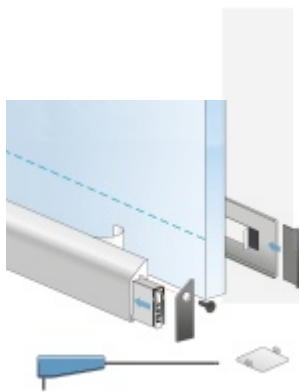

Automatická těsnící lišta Planet KG-SC úzká, nalepovací sada s krytkou Elox EV1, 1334 mm (lze zkrátit do 1210 mm)

Planet SWISS ®

ID produktu: 33302

Automatické dveřní těsnění, vhodné pro protipožární a kouřotěsné dveře, jednostranný spouštěč s paralelním spouštěním a automatickou kompenzací pro šikmé podlahy, ochranný profil ve stříbrném eloxovaném provedení EV1, matné nerezové oceli nebo matně černém eloxovaném provedení C35, k nalepení na boční stranu.

Model lišty: Planet KG-S narrow, FH+RD (požární a kouřotěsné dveře), 48 dB

Hlavní funkce

- Automatická padací lišta pro skleněné dveře
- Výška výsuvu až 16 mm
- Úroveň zvukové pohltivosti až 48 dB při optimálním utěsnění
- Úzké těsnění Planet KG-S, lepené na boční stranu pomocí UV lepidla nebo dvojitou lepicí páskou
- Připraveno k použití ihned po instalaci díky bočním upevňovacím šroubům
- Jednostranné a tiché ovládání
- Žádné škrábání / vlečení na podlaze díky paralelnímu pádu
- Automatické vyrovnání šikmých podlah
- Vysoce kvalitní silikonový lem, nastavitelný boční výstupek
- Snadné nastavení výšky pádu
- Možnost zkrácení na nejbližší menší skladovou délku
- Záruka 7 let

Dodávka včetně příslušenství

Kompletní sada se skládá ze zápusťného těsnění, ochranného profilu s připravenou dvojitou lepicí páskou, krycích desek, dorazových desek, upevňovacích šroubů, optické fólie, imbusového klíče.

Vlastnosti automatické lišty: