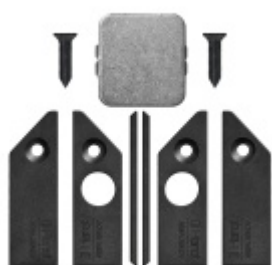

Automatická těsnící lišta Planet KG-SC úzká, nalepovací sada s krytkou Elox EV1, 1334 mm (lze zkrátit do 1210 mm)

Planet SWISS ®

ID produktu: 33302

Automatické dveřní těsnění, vhodné pro protipožární a kouřotěsné dveře, jednostranný spouštěč s paralelním spouštěním a automatickou kompenzací pro šikmé podlahy, ochranný profil ve stříbrném eloxovaném provedení EV1, matné nerezové oceli nebo matně černém eloxovaném provedení C35, k nalepení na boční stranu.

Model lišty: Planet KG-S narrow, FH+RD (požární a kouřotěsné dveře), 48 dB

Hlavní funkce

- Automatická padací lišta pro skleněné dveře
- Výška výsuvu až 16 mm
- Úroveň zvukové pohltivosti až 48 dB při optimálním utěsnění
- Úzké těsnění Planet KG-S, lepené na boční stranu pomocí UV lepidla nebo dvojitou lepicí páskou
- Připraveno k použití ihned po instalaci díky bočním upevňovacím šroubům
- Jednostranné a tiché ovládání
- Žádné škrábání / vlečení na podlaze díky paralelnímu pádu
- Automatické vyrovnání šikmých podlah
- Vysoce kvalitní silikonový lem, nastavitelný boční výstupek
- Snadné nastavení výšky pádu
- Možnost zkrácení na nejbližší menší skladovou délku
- Záruka 7 let

Dodávka včetně příslušenství

Kompletní sada se skládá ze zápusťného těsnění, ochranného profilu s připravenou dvojitou lepicí páskou, krycích desek, dorazových desek, upevňovacích šroubů, optické fólie, imbusového klíče.

Vlastnosti automatické lišty: