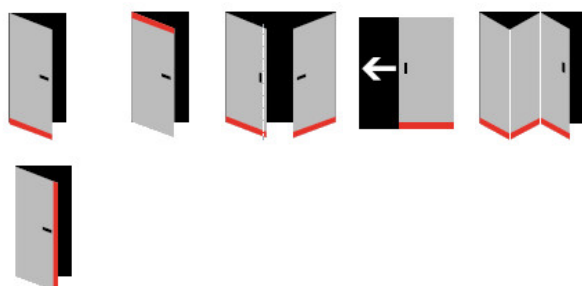

Automatická těsnící lišta Planet KG-SC úzká, nalepovací sada s krytkou Elox EV1, 1209 mm (lze zkrátit do 1085 mm)

Planet SWISS [®]

ID produktu: 33303

Automatické dveřní těsnění, vhodné pro protipožární a kouřotěsné dveře, jednostranný spouštěč s paralelním spouštěním a automatickou kompenzací pro šikmé podlahy, ochranný profil ve stříbrném eloxovaném provedení EV1, matné nerezové oceli nebo matně černém eloxovaném provedení C35, k nalepení na boční stranu.

Model lišty: Planet KG-S narrow, FH+RD (požární a kouřotěsné dveře), 48 dB

Hlavní funkce

- Automatická padací lišta pro skleněné dveře
- Výška výsuvu až 16 mm
- Úroveň zvukové pohltivosti až 48 dB při optimálním utěsnění
- Úzké těsnění Planet KG-S, lepené na boční stranu pomocí UV lepidla nebo dvojitou lepicí páskou
- Připraveno k použití ihned po instalaci díky bočním upevňovacím šroubům
- Jednostranné a tiché ovládání
- Žádné škrábání / vlečení na podlaze díky paralelnímu pádu
- Automatické vyrovnání šikmých podlah
- Vysoce kvalitní silikonový lem, nastavitelný boční výstupek
- Snadné nastavení výšky pádu
- Možnost zkrácení na nejbližší menší skladovou délku
- Záruka 7 let

Dodávka včetně příslušenství

Kompletní sada se skládá ze zápusťného těsnění, ochranného profilu s připravenou dvojitou lepicí páskou, krycích desek, dorazových desek, upevňovacích šroubů, optické fólie, imbusového klíče.

Vlastnosti automatické lišty:

Způsob instalace do dveří:

Vhodné zejména pro dveře z materiálu:

V případě objednávky samostatných profilů do celkové výše 2500,- Kč bez DPH bude k zakázce připočítán manipulační poplatek ve výši 500,- Kč bez DPH. Při objednávce nad 2500,- Kč je cena za kus konečná.