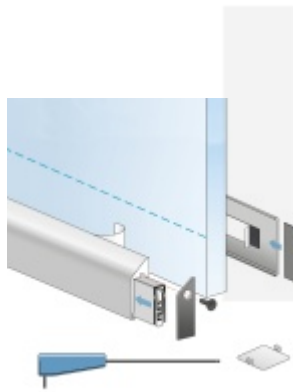

Automatická těsnící lišta Planet KG-SC úzká, nalepovací sada s krytkou Elox EV1, 1209 mm (lze zkrátit do 1085 mm)

Planet SWISS ®

ID produktu: 33303

Automatické dveřní těsnění, vhodné pro protipožární a kouřotěsné dveře, jednostranný spouštěč s paralelním spouštěním a automatickou kompenzací pro šikmé podlahy, ochranný profil ve stříbrném eloxovaném provedení EV1, matné nerezové oceli nebo matně černém eloxovaném provedení C35, k nalepení na boční stranu.

Model lišty: Planet KG-S narrow, FH+RD (požární a kouřotěsné dveře), 48 dB

Hlavní funkce

- Automatická padací lišta pro skleněné dveře
- Výška výsuvu až 16 mm
- Úroveň zvukové pohltivosti až 48 dB při optimálním utěsnění
- Úzké těsnění Planet KG-S, lepené na boční stranu pomocí UV lepidla nebo dvojitou lepicí páskou
- Připraveno k použití ihned po instalaci díky bočním upevňovacím šroubům
- Jednostranné a tiché ovládání
- Žádné škrábání / vlečení na podlaze díky paralelnímu pádu
- Automatické vyrovnání šikmých podlah
- Vysoce kvalitní silikonový lem, nastavitelný boční výstupek
- Snadné nastavení výšky pádu
- Možnost zkrácení na nejbližší menší skladovou délku
- Záruka 7 let

Dodávka včetně příslušenství

Kompletní sada se skládá ze zápusťného těsnění, ochranného profilu s připravenou dvojitou lepicí páskou, krycích desek, dorazových desek, upevňovacích šroubů, optické fólie, imbusového klíče.

Vlastnosti automatické lišty: