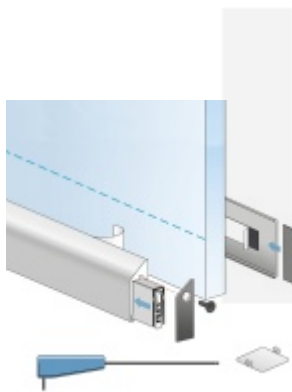

Automatická těsnící lišta Planet KG-SC úzká, nalepovací sada s krytkou Elox EV1, 1209 mm (lze zkrátit do 1085 mm)

Planet SWISS ®

ID produktu: 33303

Automatické dveřní těsnění, vhodné pro protipožární a kouřotěsné dveře, jednostranný spouštěč s paralelním spouštěním a automatickou kompenzací pro šikmé podlahy, ochranný profil ve stříbrném eloxovaném provedení EV1, matné nerezové oceli nebo matně černém eloxovaném provedení C35, k nalepení na boční stranu.

Model lišty: Planet KG-S narrow, FH+RD (požární a kouřotěsné dveře), 48 dB

Hlavní funkce

- Automatická padací lišta pro skleněné dveře
- Výška výsuvu až 16 mm
- Úroveň zvukové pohltivosti až 48 dB při optimálním utěsnění
- Úzké těsnění Planet KG-S, lepené na boční stranu pomocí UV lepidla nebo dvojitou lepicí páskou
- Připraveno k použití ihned po instalaci díky bočním upevňovacím šroubům
- Jednostranné a tiché ovládání
- Žádné škrábání / vlečení na podlaze díky paralelnímu pádu
- Automatické vyrovnání šikmých podlah
- Vysoce kvalitní silikonový lem, nastavitelný boční výstupek
- Snadné nastavení výšky pádu
- Možnost zkrácení na nejbližší menší skladovou délku
- Záruka 7 let

Dodávka včetně příslušenství

Kompletní sada se skládá ze zápusťného těsnění, ochranného profilu s připravenou dvojitou lepicí páskou, krycích desek, dorazových desek, upevňovacích šroubů, optické fólie, imbusového klíče.

Vlastnosti automatické lišty: