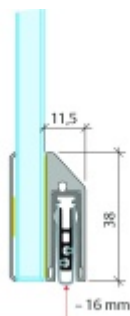

Automatická těsnící lišta Planet KG-SC úzká, nalepovací sada s krytkou Elox EV1, 1209 mm (lze zkrátit do 1085 mm)

Planet SWISS ®

ID produktu: 33303

Automatické dveřní těsnění, vhodné pro protipožární a kouřotěsné dveře, jednostranný spouštěč s paralelním spouštěním a automatickou kompenzací pro šikmé podlahy, ochranný profil ve stříbrném eloxovaném provedení EV1, matné nerezové oceli nebo matně černém eloxovaném provedení C35, k nalepení na boční stranu.

Model lišty: Planet KG-S narrow, FH+RD (požární a kouřotěsné dveře), 48 dB

Hlavní funkce

- Automatická padací lišta pro skleněné dveře
- Výška výsuvu až 16 mm
- Úroveň zvukové pohltivosti až 48 dB při optimálním utěsnění
- Úzké těsnění Planet KG-S, lepené na boční stranu pomocí UV lepidla nebo dvojitou lepicí páskou
- Připraveno k použití ihned po instalaci díky bočním upevňovacím šroubům
- Jednostranné a tiché ovládání
- Žádné škrábání / vlečení na podlaze díky paralelnímu pádu
- Automatické vyrovnání šikmých podlah
- Vysoce kvalitní silikonový lem, nastavitelný boční výstupek
- Snadné nastavení výšky pádu
- Možnost zkrácení na nejbližší menší skladovou délku
- Záruka 7 let

Dodávka včetně příslušenství

Kompletní sada se skládá ze zápusťného těsnění, ochranného profilu s připravenou dvojitou lepicí páskou, krycích desek, dorazových desek, upevňovacích šroubů, optické fólie, imbusového klíče.

Vlastnosti automatické lišty: