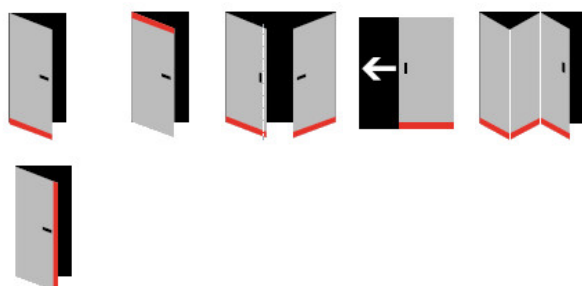

### Hlavní funkce

- Automatická padací lišta pro skleněné dveře
- Výška výsuvu až 16 mm
- Úroveň zvukové pohltivosti až 48 dB při optimálním utěsnění
- Úzké těsnění Planet KG-S, lepené na boční stranu pomocí UV lepidla nebo dvojitou lepicí páskou
- Připraveno k použití ihned po instalaci díky bočním upevňovacím šroubům
- Jednostranné a tiché ovládání
- Žádné škrábání / vlečení na podlaze díky paralelnímu pádu
- Automatické vyrovnání šikmých podlah
- Vysoce kvalitní silikonový lem, nastavitelný boční výstupek
- Snadné nastavení výšky pádu
- Možnost zkrácení na nejbližší menší skladovou délku
- Záruka 7 let

### Dodávka včetně příslušenství

Kompletní sada se skládá ze zápusťného těsnění, ochranného profilu s připravenou dvojitou lepicí páskou, krycích desek, dorazových desek, upevňovacích šroubů, optické fólie, imbusového klíče.

Vlastnosti automatické lišty:

Způsob instalace do dveří:

Vhodné zejména pro dveře z materiálu:

V případě objednávky samostatných profilů do celkové výše 2500,- Kč bez DPH bude k zakázce připočítán manipulační poplatek ve výši 500,- Kč bez DPH. Při objednávce nad 2500,- Kč je cena za kus konečná.