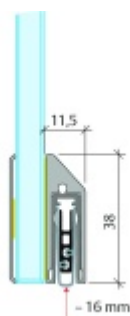

Automatická těsnící lišta Planet KG-SC úzká, nalepovací sada s krytkou Elox EV1, 1084 mm (lze zkrátit do 960 mm)

Planet SWISS ®

ID produktu: 33304

Automatické dveřní těsnění, vhodné pro protipožární a kouřotěsné dveře, jednostranný spouštěč s paralelním spouštěním a automatickou kompenzací pro šikmé podlahy, ochranný profil ve stříbrném eloxovaném provedení EV1, matné nerezové oceli nebo matně černém eloxovaném provedení C35, k nalepení na boční stranu.

Model lišty: Planet KG-S narrow, FH+RD (požární a kouřotěsné dveře), 48 dB

Hlavní funkce

- Automatická padací lišta pro skleněné dveře
- Výška výsuvu až 16 mm
- Úroveň zvukové pohltivosti až 48 dB při optimálním utěsnění
- Úzké těsnění Planet KG-S, lepené na boční stranu pomocí UV lepidla nebo dvojitou lepicí páskou
- Připraveno k použití ihned po instalaci díky bočním upevňovacím šroubům
- Jednostranné a tiché ovládání
- Žádné škrábání / vlečení na podlaze díky paralelnímu pádu
- Automatické vyrovnání šikmých podlah
- Vysoce kvalitní silikonový lem, nastavitelný boční výstupek
- Snadné nastavení výšky pádu
- Možnost zkrácení na nejbližší menší skladovou délku
- Záruka 7 let

Dodávka včetně příslušenství

Kompletní sada se skládá ze zápusťného těsnění, ochranného profilu s připravenou dvojitou lepicí páskou, krycích desek, dorazových desek, upevňovacích šroubů, optické fólie, imbusového klíče.

Vlastnosti automatické lišty: