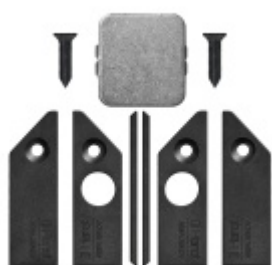

Automatická těsnící lišta Planet KG-SC úzká, nalepovací sada s krytkou Elox EV1, 1084 mm (lze zkrátit do 960 mm)

Planet SWISS ®

ID produktu: 33304

Automatické dveřní těsnění, vhodné pro protipožární a kouřotěsné dveře, jednostranný spouštěč s paralelním spouštěním a automatickou kompenzací pro šikmé podlahy, ochranný profil ve stříbrném eloxovaném provedení EV1, matné nerezové oceli nebo matně černém eloxovaném provedení C35, k nalepení na boční stranu.

Model lišty: Planet KG-S narrow, FH+RD (požární a kouřotěsné dveře), 48 dB

Hlavní funkce

- Automatická padací lišta pro skleněné dveře
- Výška výsuvu až 16 mm
- Úroveň zvukové pohltivosti až 48 dB při optimálním utěsnění
- Úzké těsnění Planet KG-S, lepené na boční stranu pomocí UV lepidla nebo dvojitou lepicí páskou
- Připraveno k použití ihned po instalaci díky bočním upevňovacím šroubům
- Jednostranné a tiché ovládání
- Žádné škrábání / vlečení na podlaze díky paralelnímu pádu
- Automatické vyrovnání šikmých podlah
- Vysoce kvalitní silikonový lem, nastavitelný boční výstupek
- Snadné nastavení výšky pádu
- Možnost zkrácení na nejbližší menší skladovou délku
- Záruka 7 let

Dodávka včetně příslušenství

Kompletní sada se skládá ze zápusťného těsnění, ochranného profilu s připravenou dvojitou lepicí páskou, krycích desek, dorazových desek, upevňovacích šroubů, optické fólie, imbusového klíče.

Vlastnosti automatické lišty: