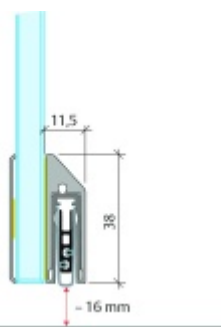

Automatická těsnící lišta Planet KG-SC úzká, nalepovací sada s krytkou Elox EV1, 959 mm (lze zkrátit do 835 mm)

Planet SWISS ®

ID produktu: 33305

Automatické dveřní těsnění, vhodné pro protipožární a kouřotěsné dveře, jednostranný spouštěč s paralelním spouštěním a automatickou kompenzací pro šikmé podlahy, ochranný profil ve stříbrném eloxovaném provedení EV1, matné nerezové oceli nebo matně černém eloxovaném provedení C35, k nalepení na boční stranu.

Model lišty: Planet KG-S narrow, FH+RD (požární a kouřotěsné dveře), 48 dB

Hlavní funkce

- Automatická padací lišta pro skleněné dveře
- Výška výsuvu až 16 mm
- Úroveň zvukové pohltivosti až 48 dB při optimálním utěsnění
- Úzké těsnění Planet KG-S, lepené na boční stranu pomocí UV lepidla nebo dvojitou lepicí páskou
- Připraveno k použití ihned po instalaci díky bočním upevňovacím šroubům
- Jednostranné a tiché ovládání
- Žádné škrábání / vlečení na podlaze díky paralelnímu pádu
- Automatické vyrovnání šikmých podlah
- Vysoce kvalitní silikonový lem, nastavitelný boční výstupek
- Snadné nastavení výšky pádu
- Možnost zkrácení na nejbližší menší skladovou délku
- Záruka 7 let

Dodávka včetně příslušenství

Kompletní sada se skládá ze zápusťného těsnění, ochranného profilu s připravenou dvojitou lepicí páskou, krycích desek, dorazových desek, upevňovacích šroubů, optické fólie, imbusového klíče.

Vlastnosti automatické lišty: