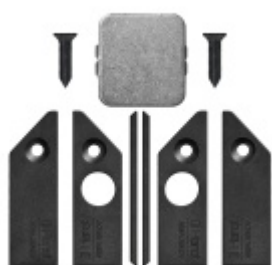

Automatická těsnící lišta Planet KG-SC úzká, nalepovací sada s krytkou Elox EV1, 959 mm (lze zkrátit do 835 mm)

Planet SWISS ®

ID produktu: 33305

Automatické dveřní těsnění, vhodné pro protipožární a kouřotěsné dveře, jednostranný spouštěč s paralelním spouštěním a automatickou kompenzací pro šikmé podlahy, ochranný profil ve stříbrném eloxovaném provedení EV1, matné nerezové oceli nebo matně černém eloxovaném provedení C35, k nalepení na boční stranu.

Model lišty: Planet KG-S narrow, FH+RD (požární a kouřotěsné dveře), 48 dB

Hlavní funkce

- Automatická padací lišta pro skleněné dveře
- Výška výsuvu až 16 mm
- Úroveň zvukové pohltivosti až 48 dB při optimálním utěsnění
- Úzké těsnění Planet KG-S, lepené na boční stranu pomocí UV lepidla nebo dvojitou lepicí páskou
- Připraveno k použití ihned po instalaci díky bočním upevňovacím šroubům
- Jednostranné a tiché ovládání
- Žádné škrábání / vlečení na podlaze díky paralelnímu pádu
- Automatické vyrovnání šikmých podlah
- Vysoce kvalitní silikonový lem, nastavitelný boční výstupek
- Snadné nastavení výšky pádu
- Možnost zkrácení na nejbližší menší skladovou délku
- Záruka 7 let

Dodávka včetně příslušenství

Kompletní sada se skládá ze zápusťného těsnění, ochranného profilu s připravenou dvojitou lepicí páskou, krycích desek, dorazových desek, upevňovacích šroubů, optické fólie, imbusového klíče.

Vlastnosti automatické lišty: