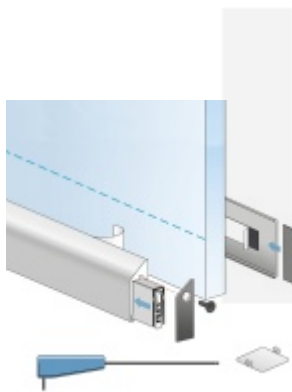

Automatická těsnící lišta Planet KG-SC úzká, nalepovací sada s krytkou Elox EV1, 959 mm (lze zkrátit do 835 mm)

Planet SWISS ®

ID produktu: 33305

Automatické dveřní těsnění, vhodné pro protipožární a kouřotěsné dveře, jednostranný spouštěč s paralelním spouštěním a automatickou kompenzací pro šikmé podlahy, ochranný profil ve stříbrném eloxovaném provedení EV1, matné nerezové oceli nebo matně černém eloxovaném provedení C35, k nalepení na boční stranu.

Model lišty: Planet KG-S narrow, FH+RD (požární a kouřotěsné dveře), 48 dB

Hlavní funkce

- Automatická padací lišta pro skleněné dveře
- Výška výsuvu až 16 mm
- Úroveň zvukové pohltivosti až 48 dB při optimálním utěsnění
- Úzké těsnění Planet KG-S, lepené na boční stranu pomocí UV lepidla nebo dvojitou lepicí páskou
- Připraveno k použití ihned po instalaci díky bočním upevňovacím šroubům
- Jednostranné a tiché ovládání
- Žádné škrábání / vlečení na podlaze díky paralelnímu pádu
- Automatické vyrovnání šikmých podlah
- Vysoce kvalitní silikonový lem, nastavitelný boční výstupek
- Snadné nastavení výšky pádu
- Možnost zkrácení na nejbližší menší skladovou délku
- Záruka 7 let

Dodávka včetně příslušenství

Kompletní sada se skládá ze zápusťného těsnění, ochranného profilu s připravenou dvojitou lepicí páskou, krycích desek, dorazových desek, upevňovacích šroubů, optické fólie, imbusového klíče.

Vlastnosti automatické lišty: