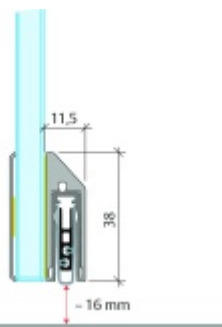

Automatická těsnící lišta Planet KG-SC úzká, nalepovací sada s krytkou Elox EV1, 959 mm (lze zkrátit do 835 mm)

Planet SWISS ®

ID produktu: 33305

Automatické dveřní těsnění, vhodné pro protipožární a kouřotěsné dveře, jednostranný spouštěč s paralelním spouštěním a automatickou kompenzací pro šikmé podlahy, ochranný profil ve stříbrném eloxovaném provedení EV1, matné nerezové oceli nebo matně černém eloxovaném provedení C35, k nalepení na boční stranu.

Model lišty: Planet KG-S narrow, FH+RD (požární a kouřotěsné dveře), 48 dB

Hlavní funkce

- Automatická padací lišta pro skleněné dveře
- Výška výsuvu až 16 mm
- Úroveň zvukové pohltivosti až 48 dB při optimálním utěsnění
- Úzké těsnění Planet KG-S, lepené na boční stranu pomocí UV lepidla nebo dvojitou lepicí páskou
- Připraveno k použití ihned po instalaci díky bočním upevňovacím šroubům
- Jednostranné a tiché ovládání
- Žádné škrábání / vlečení na podlaze díky paralelnímu pádu
- Automatické vyrovnání šikmých podlah
- Vysoce kvalitní silikonový lem, nastavitelný boční výstupek
- Snadné nastavení výšky pádu
- Možnost zkrácení na nejbližší menší skladovou délku
- Záruka 7 let

Dodávka včetně příslušenství

Kompletní sada se skládá ze zápusťného těsnění, ochranného profilu s připravenou dvojitou lepicí páskou, krycích desek, dorazových desek, upevňovacích šroubů, optické fólie, imbusového klíče.

Vlastnosti automatické lišty: