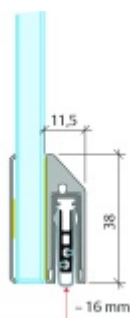

Automatická těsnící lišta Planet KG-SC úzká, nalepovací sada s krytkou Elox EV1, 834 mm (lze zkrátit do 710 mm)

Planet SWISS ®

ID produktu: 33306

Automatické dveřní těsnění, vhodné pro protipožární a kouřotěsné dveře, jednostranný spouštěč s paralelním spouštěním a automatickou kompenzací pro šikmé podlahy, ochranný profil ve stříbrném eloxovaném provedení EV1, matné nerezové oceli nebo matně černém eloxovaném provedení C35, k nalepení na boční stranu.

Model lišty: Planet KG-S narrow, FH+RD (požární a kouřotěsné dveře), 48 dB

Hlavní funkce

- Automatická padací lišta pro skleněné dveře
- Výška výsuvu až 16 mm
- Úroveň zvukové pohltivosti až 48 dB při optimálním utěsnění
- Úzké těsnění Planet KG-S, lepené na boční stranu pomocí UV lepidla nebo dvojitou lepicí páskou
- Připraveno k použití ihned po instalaci díky bočním upevňovacím šroubům
- Jednostranné a tiché ovládání
- Žádné škrábání / vlečení na podlaze díky paralelnímu pádu
- Automatické vyrovnání šikmých podlah
- Vysoce kvalitní silikonový lem, nastavitelný boční výstupek
- Snadné nastavení výšky pádu
- Možnost zkrácení na nejbližší menší skladovou délku
- Záruka 7 let

Dodávka včetně příslušenství

Kompletní sada se skládá ze zápusťného těsnění, ochranného profilu s připravenou dvojitou lepicí páskou, krycích desek, dorazových desek, upevňovacích šroubů, optické fólie, imbusového klíče.

Vlastnosti automatické lišty: