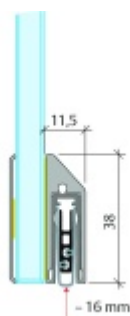

Automatická těsnící lišta Planet KG-SC úzká, nalepovací sada s krytkou Elox EV1, 834 mm (lze zkrátit do 710 mm)

Planet SWISS ®

ID produktu: 33306

Automatické dveřní těsnění, vhodné pro protipožární a kouřotěsné dveře, jednostranný spouštěč s paralelním spouštěním a automatickou kompenzací pro šikmé podlahy, ochranný profil ve stříbrném eloxovaném provedení EV1, matné nerezové oceli nebo matně černém eloxovaném provedení C35, k nalepení na boční stranu.

Model lišty: Planet KG-S narrow, FH+RD (požární a kouřotěsné dveře), 48 dB

Hlavní funkce

- Automatická padací lišta pro skleněné dveře
- Výška výsuvu až 16 mm
- Úroveň zvukové pohltivosti až 48 dB při optimálním utěsnění
- Úzké těsnění Planet KG-S, lepené na boční stranu pomocí UV lepidla nebo dvojitou lepicí páskou
- Připraveno k použití ihned po instalaci díky bočním upevňovacím šroubům
- Jednostranné a tiché ovládání
- Žádné škrábání / vlečení na podlaze díky paralelnímu pádu
- Automatické vyrovnání šikmých podlah
- Vysoce kvalitní silikonový lem, nastavitelný boční výstupek
- Snadné nastavení výšky pádu
- Možnost zkrácení na nejbližší menší skladovou délku
- Záruka 7 let

Dodávka včetně příslušenství

Kompletní sada se skládá ze zápusťného těsnění, ochranného profilu s připravenou dvojitou lepicí páskou, krycích desek, dorazových desek, upevňovacích šroubů, optické fólie, imbusového klíče.

Vlastnosti automatické lišty: