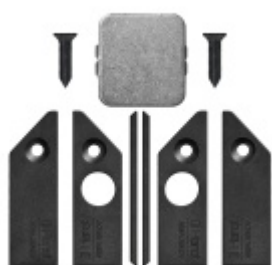

Automatická těsnící lišta Planet KG-SC úzká, nalepovací sada s krytkou Elox EV1, 709 mm (lze zkrátit do 585 mm)

Planet SWISS ®

ID produktu: 33307

Automatické dveřní těsnění, vhodné pro protipožární a kouřotěsné dveře, jednostranný spouštěč s paralelním spouštěním a automatickou kompenzací pro šikmé podlahy, ochranný profil ve stříbrném eloxovaném provedení EV1, matné nerezové oceli nebo matně černém eloxovaném provedení C35, k nalepení na boční stranu.

Model lišty: Planet KG-S narrow, FH+RD (požární a kouřotěsné dveře), 48 dB

Hlavní funkce

- Automatická padací lišta pro skleněné dveře
- Výška výsuvu až 16 mm
- Úroveň zvukové pohltivosti až 48 dB při optimálním utěsnění
- Úzké těsnění Planet KG-S, lepené na boční stranu pomocí UV lepidla nebo dvojitou lepicí páskou
- Připraveno k použití ihned po instalaci díky bočním upevňovacím šroubům
- Jednostranné a tiché ovládání
- Žádné škrábání / vlečení na podlaze díky paralelnímu pádu
- Automatické vyrovnání šikmých podlah
- Vysoce kvalitní silikonový lem, nastavitelný boční výstupek
- Snadné nastavení výšky pádu
- Možnost zkrácení na nejbližší menší skladovou délku
- Záruka 7 let

Dodávka včetně příslušenství

Kompletní sada se skládá ze zápusťného těsnění, ochranného profilu s připravenou dvojitou lepicí páskou, krycích desek, dorazových desek, upevňovacích šroubů, optické fólie, imbusového klíče.

Vlastnosti automatické lišty: