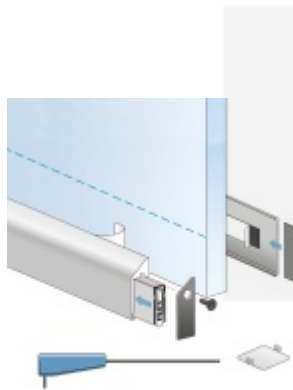

Automatická těsnící lišta Planet KG-SC úzká, nalepovací sada s krytkou Elox EV1, 709 mm (lze zkrátit do 585 mm)

Planet SWISS ®

ID produktu: 33307

Automatické dveřní těsnění, vhodné pro protipožární a kouřotěsné dveře, jednostranný spouštěč s paralelním spouštěním a automatickou kompenzací pro šikmé podlahy, ochranný profil ve stříbrném eloxovaném provedení EV1, matné nerezové oceli nebo matně černém eloxovaném provedení C35, k nalepení na boční stranu.

Model lišty: Planet KG-S narrow, FH+RD (požární a kouřotěsné dveře), 48 dB

Hlavní funkce

- Automatická padací lišta pro skleněné dveře
- Výška výsuvu až 16 mm
- Úroveň zvukové pohltivosti až 48 dB při optimálním utěsnění
- Úzké těsnění Planet KG-S, lepené na boční stranu pomocí UV lepidla nebo dvojitou lepicí páskou
- Připraveno k použití ihned po instalaci díky bočním upevňovacím šroubům
- Jednostranné a tiché ovládání
- Žádné škrábání / vlečení na podlaze díky paralelnímu pádu
- Automatické vyrovnání šikmých podlah
- Vysoce kvalitní silikonový lem, nastavitelný boční výstupek
- Snadné nastavení výšky pádu
- Možnost zkrácení na nejbližší menší skladovou délku
- Záruka 7 let

Dodávka včetně příslušenství

Kompletní sada se skládá ze zápusťného těsnění, ochranného profilu s připravenou dvojitou lepicí páskou, krycích desek, dorazových desek, upevňovacích šroubů, optické fólie, imbusového klíče.

Vlastnosti automatické lišty: