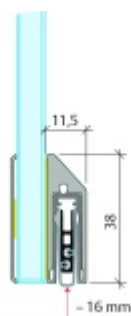

Automatická těsnící lišta Planet KG-SC úzká, nalepovací sada s krytkou Elox EV1, 709 mm (lze zkrátit do 585 mm)

Planet SWISS ®

ID produktu: 33307

Automatické dveřní těsnění, vhodné pro protipožární a kouřotěsné dveře, jednostranný spouštěč s paralelním spouštěním a automatickou kompenzací pro šikmé podlahy, ochranný profil ve stříbrném eloxovaném provedení EV1, matné nerezové oceli nebo matně černém eloxovaném provedení C35, k nalepení na boční stranu.

Model lišty: Planet KG-S narrow, FH+RD (požární a kouřotěsné dveře), 48 dB

Hlavní funkce

- Automatická padací lišta pro skleněné dveře
- Výška výsuvu až 16 mm
- Úroveň zvukové pohltivosti až 48 dB při optimálním utěsnění
- Úzké těsnění Planet KG-S, lepené na boční stranu pomocí UV lepidla nebo dvojitou lepicí páskou
- Připraveno k použití ihned po instalaci díky bočním upevňovacím šroubům
- Jednostranné a tiché ovládání
- Žádné škrábání / vlečení na podlaze díky paralelnímu pádu
- Automatické vyrovnání šikmých podlah
- Vysoce kvalitní silikonový lem, nastavitelný boční výstupek
- Snadné nastavení výšky pádu
- Možnost zkrácení na nejbližší menší skladovou délku
- Záruka 7 let

Dodávka včetně příslušenství

Kompletní sada se skládá ze zápusťného těsnění, ochranného profilu s připravenou dvojitou lepicí páskou, krycích desek, dorazových desek, upevňovacích šroubů, optické fólie, imbusového klíče.

Vlastnosti automatické lišty: