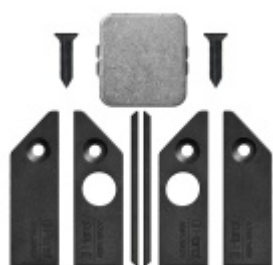

Automatická těsnící lišta Planet KG-SC úzká, nalepovací sada s krytkou Elox EV1, 709 mm (lze zkrátit do 585 mm)

Planet SWISS ®

ID produktu: 33307

Automatické dveřní těsnění, vhodné pro protipožární a kouřotěsné dveře, jednostranný spouštěč s paralelním spouštěním a automatickou kompenzací pro šikmé podlahy, ochranný profil ve stříbrném eloxovaném provedení EV1, matné nerezové oceli nebo matně černém eloxovaném provedení C35, k nalepení na boční stranu.

Model lišty: Planet KG-S narrow, FH+RD (požární a kouřotěsné dveře), 48 dB

Hlavní funkce

- Automatická padací lišta pro skleněné dveře
- Výška výsuvu až 16 mm
- Úroveň zvukové pohltivosti až 48 dB při optimálním utěsnění
- Úzké těsnění Planet KG-S, lepené na boční stranu pomocí UV lepidla nebo dvojitou lepicí páskou
- Připraveno k použití ihned po instalaci díky bočním upevňovacím šroubům
- Jednostranné a tiché ovládání
- Žádné škrábání / vlečení na podlaze díky paralelnímu pádu
- Automatické vyrovnání šikmých podlah
- Vysoce kvalitní silikonový lem, nastavitelný boční výstupek
- Snadné nastavení výšky pádu
- Možnost zkrácení na nejbližší menší skladovou délku
- Záruka 7 let

Dodávka včetně příslušenství

Kompletní sada se skládá ze zápusťného těsnění, ochranného profilu s připravenou dvojitou lepicí páskou, krycích desek, dorazových desek, upevňovacích šroubů, optické fólie, imbusového klíče.

Vlastnosti automatické lišty: