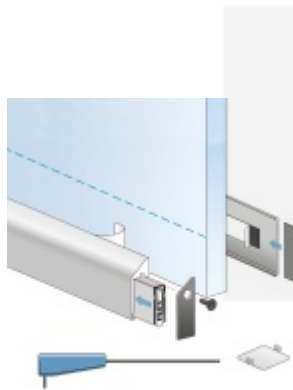

Automatická těsnící lišta Planet KG-SC úzká, nalepovací sada s krytkou Elox EV1, 584 mm (lze zkrátit do 460 mm)

Planet SWISS ®

ID produktu: 33308

Automatické dveřní těsnění, vhodné pro protipožární a kouřotěsné dveře, jednostranný spouštěč s paralelním spouštěním a automatickou kompenzací pro šikmé podlahy, ochranný profil ve stříbrném eloxovaném provedení EV1, matné nerezové oceli nebo matně černém eloxovaném provedení C35, k nalepení na boční stranu.

Model lišty: Planet KG-S narrow, FH+RD (požární a kouřotěsné dveře), 48 dB

Hlavní funkce

- Automatická padací lišta pro skleněné dveře
- Výška výsuvu až 16 mm
- Úroveň zvukové pohltivosti až 48 dB při optimálním utěsnění
- Úzké těsnění Planet KG-S, lepené na boční stranu pomocí UV lepidla nebo dvojitou lepicí páskou
- Připraveno k použití ihned po instalaci díky bočním upevňovacím šroubům
- Jednostranné a tiché ovládání
- Žádné škrábání / vlečení na podlaze díky paralelnímu pádu
- Automatické vyrovnání šikmých podlah
- Vysoce kvalitní silikonový lem, nastavitelný boční výstupek
- Snadné nastavení výšky pádu
- Možnost zkrácení na nejbližší menší skladovou délku
- Záruka 7 let

Dodávka včetně příslušenství

Kompletní sada se skládá ze zápusťného těsnění, ochranného profilu s připravenou dvojitou lepicí páskou, krycích desek, dorazových desek, upevňovacích šroubů, optické fólie, imbusového klíče.

Vlastnosti automatické lišty: