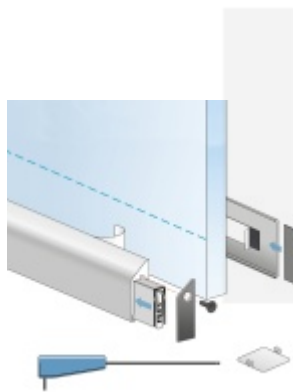

Automatická těsnící lišta Planet KG-SC úzká, nalepovací sada s krytkou Elox EV1, 584 mm (lze zkrátit do 460 mm)

Planet SWISS ®

ID produktu: 33308

Automatické dveřní těsnění, vhodné pro protipožární a kouřotěsné dveře, jednostranný spouštěč s paralelním spouštěním a automatickou kompenzací pro šikmé podlahy, ochranný profil ve stříbrném eloxovaném provedení EV1, matné nerezové oceli nebo matně černém eloxovaném provedení C35, k nalepení na boční stranu.

Model lišty: Planet KG-S narrow, FH+RD (požární a kouřotěsné dveře), 48 dB

Hlavní funkce

- Automatická padací lišta pro skleněné dveře
- Výška výsuvu až 16 mm
- Úroveň zvukové pohltivosti až 48 dB při optimálním utěsnění
- Úzké těsnění Planet KG-S, lepené na boční stranu pomocí UV lepidla nebo dvojitou lepicí páskou
- Připraveno k použití ihned po instalaci díky bočním upevňovacím šroubům
- Jednostranné a tiché ovládání
- Žádné škrábání / vlečení na podlaze díky paralelnímu pádu
- Automatické vyrovnání šikmých podlah
- Vysoce kvalitní silikonový lem, nastavitelný boční výstupek
- Snadné nastavení výšky pádu
- Možnost zkrácení na nejbližší menší skladovou délku
- Záruka 7 let

Dodávka včetně příslušenství

Kompletní sada se skládá ze zápusťného těsnění, ochranného profilu s připravenou dvojitou lepicí páskou, krycích desek, dorazových desek, upevňovacích šroubů, optické fólie, imbusového klíče.

Vlastnosti automatické lišty: