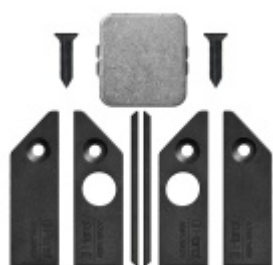

Automatická těsnící lišta Planet KG-SC úzká, nalepovací sada s krytkou Elox EV1, 459 mm (lze zkrátit do 335 mm)

Planet SWISS ®

ID produktu: 33309

Automatické dveřní těsnění, vhodné pro protipožární a kouřotěsné dveře, jednostranný spouštěč s paralelním spouštěním a automatickou kompenzací pro šikmé podlahy, ochranný profil ve stříbrném eloxovaném provedení EV1, matné nerezové oceli nebo matně černém eloxovaném provedení C35, k nalepení na boční stranu.

Model lišty: Planet KG-S narrow, FH+RD (požární a kouřotěsné dveře), 48 dB

Hlavní funkce

- Automatická padací lišta pro skleněné dveře
- Výška výsuvu až 16 mm
- Úroveň zvukové pohltivosti až 48 dB při optimálním utěsnění
- Úzké těsnění Planet KG-S, lepené na boční stranu pomocí UV lepidla nebo dvojitou lepicí páskou
- Připraveno k použití ihned po instalaci díky bočním upevňovacím šroubům
- Jednostranné a tiché ovládání
- Žádné škrábání / vlečení na podlaze díky paralelnímu pádu
- Automatické vyrovnání šikmých podlah
- Vysoce kvalitní silikonový lem, nastavitelný boční výstupek
- Snadné nastavení výšky pádu
- Možnost zkrácení na nejbližší menší skladovou délku
- Záruka 7 let

Dodávka včetně příslušenství

Kompletní sada se skládá ze zápusťného těsnění, ochranného profilu s připravenou dvojitou lepicí páskou, krycích desek, dorazových desek, upevňovacích šroubů, optické fólie, imbusového klíče.

Vlastnosti automatické lišty: