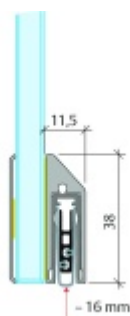

Automatická těsnící lišta Planet KG-SC úzká, nalepovací sada s krytkou Elox EV1, 459 mm (lze zkrátit do 335 mm)

Planet SWISS ®

ID produktu: 33309

Automatické dveřní těsnění, vhodné pro protipožární a kouřotěsné dveře, jednostranný spouštěč s paralelním spouštěním a automatickou kompenzací pro šikmé podlahy, ochranný profil ve stříbrném eloxovaném provedení EV1, matné nerezové oceli nebo matně černém eloxovaném provedení C35, k nalepení na boční stranu.

Model lišty: Planet KG-S narrow, FH+RD (požární a kouřotěsné dveře), 48 dB

Hlavní funkce

- Automatická padací lišta pro skleněné dveře
- Výška výsuvu až 16 mm
- Úroveň zvukové pohltivosti až 48 dB při optimálním utěsnění
- Úzké těsnění Planet KG-S, lepené na boční stranu pomocí UV lepidla nebo dvojitou lepicí páskou
- Připraveno k použití ihned po instalaci díky bočním upevňovacím šroubům
- Jednostranné a tiché ovládání
- Žádné škrábání / vlečení na podlaze díky paralelnímu pádu
- Automatické vyrovnání šikmých podlah
- Vysoce kvalitní silikonový lem, nastavitelný boční výstupek
- Snadné nastavení výšky pádu
- Možnost zkrácení na nejbližší menší skladovou délku
- Záruka 7 let

Dodávka včetně příslušenství

Kompletní sada se skládá ze zápusťného těsnění, ochranného profilu s připravenou dvojitou lepicí páskou, krycích desek, dorazových desek, upevňovacích šroubů, optické fólie, imbusového klíče.

Vlastnosti automatické lišty: