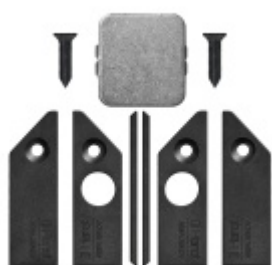

Automatická těsnící lišta Planet KG-SC úzká, nalepovací sada s krytkou Elox EV1, 459 mm (lze zkrátit do 335 mm)

Planet SWISS ®

ID produktu: 33309

Automatické dveřní těsnění, vhodné pro protipožární a kouřotěsné dveře, jednostranný spouštěč s paralelním spouštěním a automatickou kompenzací pro šikmé podlahy, ochranný profil ve stříbrném eloxovaném provedení EV1, matné nerezové oceli nebo matně černém eloxovaném provedení C35, k nalepení na boční stranu.

Model lišty: Planet KG-S narrow, FH+RD (požární a kouřotěsné dveře), 48 dB

Hlavní funkce

- Automatická padací lišta pro skleněné dveře
- Výška výsuvu až 16 mm
- Úroveň zvukové pohltivosti až 48 dB při optimálním utěsnění
- Úzké těsnění Planet KG-S, lepené na boční stranu pomocí UV lepidla nebo dvojitou lepicí páskou
- Připraveno k použití ihned po instalaci díky bočním upevňovacím šroubům
- Jednostranné a tiché ovládání
- Žádné škrábání / vlečení na podlaze díky paralelnímu pádu
- Automatické vyrovnání šikmých podlah
- Vysoce kvalitní silikonový lem, nastavitelný boční výstupek
- Snadné nastavení výšky pádu
- Možnost zkrácení na nejbližší menší skladovou délku
- Záruka 7 let

Dodávka včetně příslušenství

Kompletní sada se skládá ze zápusťného těsnění, ochranného profilu s připravenou dvojitou lepicí páskou, krycích desek, dorazových desek, upevňovacích šroubů, optické fólie, imbusového klíče.

Vlastnosti automatické lišty: