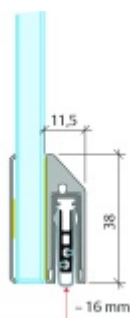

Automatická těsnící lišta Planet KG-SC úzká, nalepovací sada s krytkou Elox EV1, 459 mm (lze zkrátit do 335 mm)

Planet SWISS ®

ID produktu: 33309

Automatické dveřní těsnění, vhodné pro protipožární a kouřotěsné dveře, jednostranný spouštěč s paralelním spouštěním a automatickou kompenzací pro šikmé podlahy, ochranný profil ve stříbrném eloxovaném provedení EV1, matné nerezové oceli nebo matně černém eloxovaném provedení C35, k nalepení na boční stranu.

Model lišty: Planet KG-S narrow, FH+RD (požární a kouřotěsné dveře), 48 dB

Hlavní funkce

- Automatická padací lišta pro skleněné dveře
- Výška výsuvu až 16 mm
- Úroveň zvukové pohltivosti až 48 dB při optimálním utěsnění
- Úzké těsnění Planet KG-S, lepené na boční stranu pomocí UV lepidla nebo dvojitou lepicí páskou
- Připraveno k použití ihned po instalaci díky bočním upevňovacím šroubům
- Jednostranné a tiché ovládání
- Žádné škrábání / vlečení na podlaze díky paralelnímu pádu
- Automatické vyrovnání šikmých podlah
- Vysoce kvalitní silikonový lem, nastavitelný boční výstupek
- Snadné nastavení výšky pádu
- Možnost zkrácení na nejbližší menší skladovou délku
- Záruka 7 let

Dodávka včetně příslušenství

Kompletní sada se skládá ze zápusťného těsnění, ochranného profilu s připravenou dvojitou lepicí páskou, krycích desek, dorazových desek, upevňovacích šroubů, optické fólie, imbusového klíče.

Vlastnosti automatické lišty: