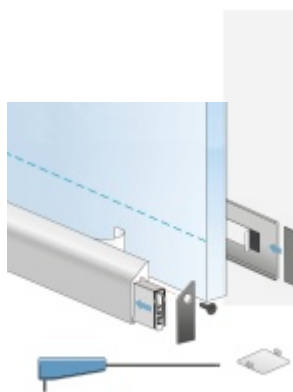

Automatická těsnící lišta Planet KG-SC úzká, nalepovací sada s krytkou Nerez kartáčovaná, 1459 mm (lze zkrátit do 1335 mm)

Planet swiss

ID produktu: 33310

Automatické dveřní těsnění, vhodné pro protipožární a kouřotěsné dveře, jednostranný spouštěč s paralelním spouštěním a automatickou kompenzací pro šikmé podlahy, ochranný profil ve stříbrném eloxovaném provedení EV1, matné nerezové oceli nebo matně černém eloxovaném provedení C35, k nalepení na boční stranu.

Model lišty: Planet KG-S narrow, FH+RD (požární a kouřotěsné dveře), 48 dB

Hlavní funkce

- Automatická padací lišta pro skleněné dveře
- Výška výsuvu až 16 mm
- Úroveň zvukové pohltivosti až 48 dB při optimálním utěsnění
- Úzké těsnění Planet KG-S, lepené na boční stranu pomocí UV lepidla nebo dvojitou lepicí páskou
- Připraveno k použití ihned po instalaci díky bočním upevňovacím šroubům
- Jednostranné a tiché ovládání
- Žádné škrábání / vlečení na podlaze díky paralelnímu pádu
- Automatické vyrovnání šikmých podlah
- Vysoce kvalitní silikonový lem, nastavitelný boční výstupek
- Snadné nastavení výšky pádu
- Možnost zkrácení na nejbližší menší skladovou délku
- Záruka 7 let

Dodávka včetně příslušenství

Kompletní sada se skládá ze zápusťného těsnění, ochranného profilu s připravenou dvojitou lepicí páskou, krycích desek, dorazových desek, upevňovacích šroubů, optické fólie, imbusového klíče.