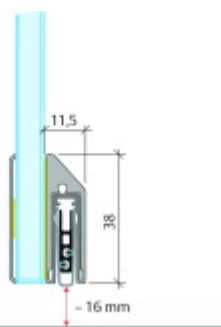

Automatická těsnící lišta Planet KG-SC úzká, nalepovací sada s krytkou Nerez kartáčovaná, 1459 mm (lze zkrátit do 1335 mm)

Planet swiss

ID produktu: 33310

Automatické dveřní těsnění, vhodné pro protipožární a kouřotěsné dveře, jednostranný spouštěč s paralelním spouštěním a automatickou kompenzací pro šikmé podlahy, ochranný profil ve stříbrném eloxovaném provedení EV1, matné nerezové oceli nebo matně černém eloxovaném provedení C35, k nalepení na boční stranu.

Model lišty: Planet KG-S narrow, FH+RD (požární a kouřotěsné dveře), 48 dB

Hlavní funkce

- Automatická padací lišta pro skleněné dveře
- Výška výsuvu až 16 mm
- Úroveň zvukové pohltivosti až 48 dB při optimálním utěsnění
- Úzké těsnění Planet KG-S, lepené na boční stranu pomocí UV lepidla nebo dvojitou lepicí páskou
- Připraveno k použití ihned po instalaci díky bočním upevňovacím šroubům
- Jednostranné a tiché ovládání
- Žádné škrábání / vlečení na podlaze díky paralelnímu pádu
- Automatické vyrovnání šikmých podlah
- Vysoce kvalitní silikonový lem, nastavitelný boční výstupek
- Snadné nastavení výšky pádu
- Možnost zkrácení na nejbližší menší skladovou délku
- Záruka 7 let

Dodávka včetně příslušenství

Kompletní sada se skládá ze zápusťného těsnění, ochranného profilu s připravenou dvojitou lepicí páskou, krycích desek, dorazových desek, upevňovacích šroubů, optické fólie, imbusového klíče.