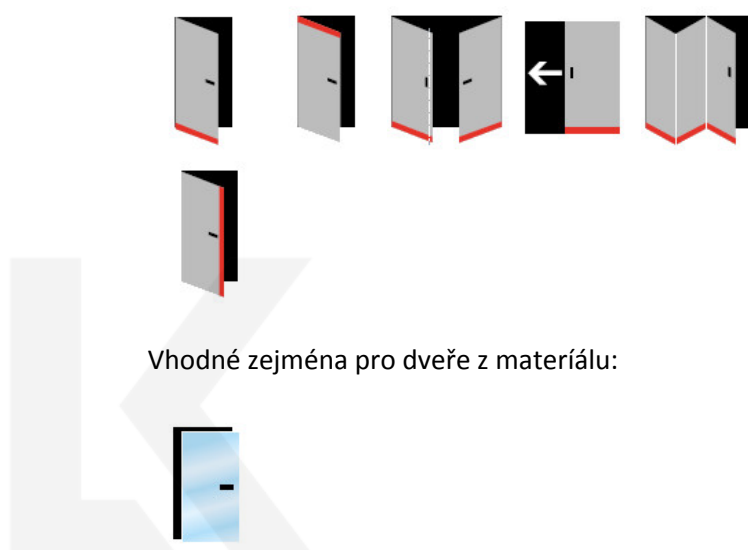

Automatická těsnící lišta Planet KG-SC úzká, nalepovací sada s krytkou Nerez kartáčovaná, 1459 mm (lze zkrátit do 1335 mm)

Planet swiss

ID produktu: 33310

Automatické dveřní těsnění, vhodné pro protipožární a kouřotěsné dveře, jednostranný spouštěč s paralelním spouštěním a automatickou kompenzací pro šikmé podlahy, ochranný profil ve stříbrném eloxovaném provedení EV1, matné nerezové oceli nebo matně černém eloxovaném provedení C35, k nalepení na boční stranu.

Model lišty: Planet KG-S narrow, FH+RD (požární a kouřotěsné dveře), 48 dB

Hlavní funkce

- Automatická padací lišta pro skleněné dveře
- Výška výsuvu až 16 mm
- Úroveň zvukové pohltivosti až 48 dB při optimálním utěsnění
- Úzké těsnění Planet KG-S, lepené na boční stranu pomocí UV lepidla nebo dvojitou lepicí páskou
- Připraveno k použití ihned po instalaci díky bočním upevňovacím šroubům
- Jednostranné a tiché ovládání
- Žádné škrábání / vlečení na podlaze díky paralelnímu pádu
- Automatické vyrovnání šikmých podlah
- Vysoce kvalitní silikonový lem, nastavitelný boční výstupek
- Snadné nastavení výšky pádu
- Možnost zkrácení na nejbližší menší skladovou délku
- Záruka 7 let

Dodávka včetně příslušenství

Kompletní sada se skládá ze zápusťného těsnění, ochranného profilu s připravenou dvojitou lepicí páskou, krycích desek, dorazových desek, upevňovacích šroubů, optické fólie, imbusového klíče.

Vlastnosti automatické lišty:

Způsob instalace do dveří:

Vhodné zejména pro dveře z materiálu:

V případě objednávky samostatných profilů do celkové výše 2500,- Kč bez DPH bude k zakázce připočítán manipulační poplatek ve výši 500,- Kč bez DPH. Při objednávce nad 2500,- Kč je cena za kus konečná.