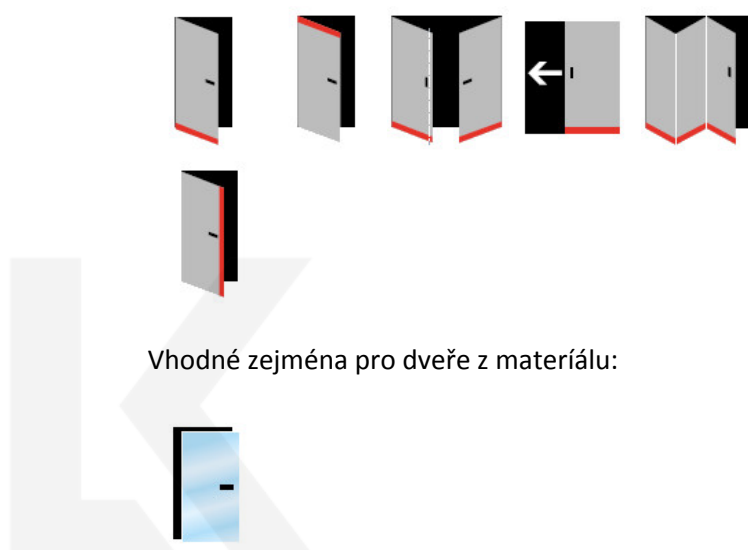

Automatická těsnící lišta Planet KG-SC úzká, nalepovací sada s krytkou Nerez kartáčovaná, 1334 mm (lze zkrátit do 1210 mm)

Planet ^{swiss}

ID produktu: 33311

Automatické dveřní těsnění, vhodné pro protipožární a kouřotěsné dveře, jednostranný spouštěč s paralelním spouštěním a automatickou kompenzací pro šikmé podlahy, ochranný profil ve stříbrném eloxovaném provedení EV1, matné nerezové oceli nebo matně černém eloxovaném provedení C35, k nalepení na boční stranu.

Model lišty: Planet KG-S narrow, FH+RD (požární a kouřotěsné dveře), 48 dB

Hlavní funkce

- Automatická padací lišta pro skleněné dveře
- Výška výsuvu až 16 mm
- Úroveň zvukové pohltivosti až 48 dB při optimálním utěsnění
- Úzké těsnění Planet KG-S, lepené na boční stranu pomocí UV lepidla nebo dvojitou lepicí páskou
- Připraveno k použití ihned po instalaci díky bočním upevňovacím šroubům
- Jednostranné a tiché ovládání
- Žádné škrábání / vlečení na podlaze díky paralelnímu pádu
- Automatické vyrovnání šikmých podlah
- Vysoce kvalitní silikonový lem, nastavitelný boční výstupek
- Snadné nastavení výšky pádu
- Možnost zkrácení na nejbližší menší skladovou délku
- Záruka 7 let

Dodávka včetně příslušenství

Kompletní sada se skládá ze zápusťného těsnění, ochranného profilu s připravenou dvojitou lepicí páskou, krycích desek, dorazových desek, upevňovacích šroubů, optické fólie, imbusového klíče.

Vlastnosti automatické lišty:

Způsob instalace do dveří:

Vhodné zejména pro dveře z materiálu:

V případě objednávky samostatných profilů do celkové výše 2500,- Kč bez DPH bude k zakázce připočítán manipulační poplatek ve výši 500,- Kč bez DPH. Při objednávce nad 2500,- Kč je cena za kus konečná.