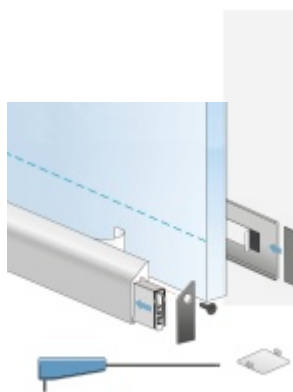

Automatická těsnící lišta Planet KG-SC úzká, nalepovací sada s krytkou Nerez kartáčovaná, 1334 mm (lze zkrátit do 1210 mm)

Planet ^{swiss}

ID produktu: 33311

Automatické dveřní těsnění, vhodné pro protipožární a kouřotěsné dveře, jednostranný spouštěč s paralelním spouštěním a automatickou kompenzací pro šikmé podlahy, ochranný profil ve stříbrném eloxovaném provedení EV1, matné nerezové oceli nebo matně černém eloxovaném provedení C35, k nalepení na boční stranu.

Model lišty: Planet KG-S narrow, FH+RD (požární a kouřotěsné dveře), 48 dB

Hlavní funkce

- Automatická padací lišta pro skleněné dveře
- Výška výsuvu až 16 mm
- Úroveň zvukové pohltivosti až 48 dB při optimálním utěsnění
- Úzké těsnění Planet KG-S, lepené na boční stranu pomocí UV lepidla nebo dvojitou lepicí páskou
- Připraveno k použití ihned po instalaci díky bočním upevňovacím šroubům
- Jednostranné a tiché ovládání
- Žádné škrábání / vlečení na podlaze díky paralelnímu pádu
- Automatické vyrovnání šikmých podlah
- Vysoce kvalitní silikonový lem, nastavitelný boční výstupek
- Snadné nastavení výšky pádu
- Možnost zkrácení na nejbližší menší skladovou délku
- Záruka 7 let

Dodávka včetně příslušenství

Kompletní sada se skládá ze zápusťného těsnění, ochranného profilu s připravenou dvojitou lepicí páskou, krycích desek, dorazových desek, upevňovacích šroubů, optické fólie, imbusového klíče.