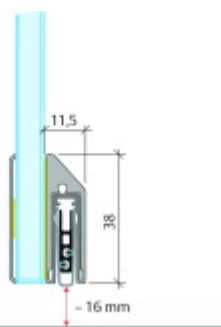

Automatická těsnící lišta Planet KG-SC úzká, nalepovací sada s krytkou Nerez kartáčovaná, 1334 mm (lze zkrátit do 1210 mm)

Planet ^{swiss}

ID produktu: 33311

Automatické dveřní těsnění, vhodné pro protipožární a kouřotěsné dveře, jednostranný spouštěč s paralelním spouštěním a automatickou kompenzací pro šikmé podlahy, ochranný profil ve stříbrném eloxovaném provedení EV1, matné nerezové oceli nebo matně černém eloxovaném provedení C35, k nalepení na boční stranu.

Model lišty: Planet KG-S narrow, FH+RD (požární a kouřotěsné dveře), 48 dB

Hlavní funkce

- Automatická padací lišta pro skleněné dveře
- Výška výsuvu až 16 mm
- Úroveň zvukové pohltivosti až 48 dB při optimálním utěsnění
- Úzké těsnění Planet KG-S, lepené na boční stranu pomocí UV lepidla nebo dvojitou lepicí páskou
- Připraveno k použití ihned po instalaci díky bočním upevňovacím šroubům
- Jednostranné a tiché ovládání
- Žádné škrábání / vlečení na podlaze díky paralelnímu pádu
- Automatické vyrovnání šikmých podlah
- Vysoce kvalitní silikonový lem, nastavitelný boční výstupek
- Snadné nastavení výšky pádu
- Možnost zkrácení na nejbližší menší skladovou délku
- Záruka 7 let

Dodávka včetně příslušenství

Kompletní sada se skládá ze zápusťného těsnění, ochranného profilu s připravenou dvojitou lepicí páskou, krycích desek, dorazových desek, upevňovacích šroubů, optické fólie, imbusového klíče.