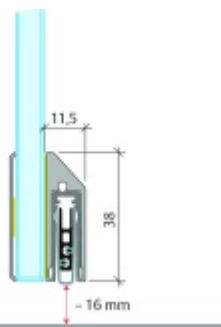

Automatická těsnící lišta Planet KG-SC úzká, nalepovací sada s krytkou Nerez kartáčovaná, 1334 mm (lze zkrátit do 1210 mm)

Planet swiss

ID produktu: 33311

Automatické dveřní těsnění, vhodné pro protipožární a kouřotěsné dveře, jednostranný spouštěč s paralelním spouštěním a automatickou kompenzací pro šikmé podlahy, ochranný profil ve stříbrném eloxovaném provedení EV1, matné nerezové oceli nebo matně černém eloxovaném provedení C35, k nalepení na boční stranu.

Model lišty: Planet KG-S narrow, FH+RD (požární a kouřotěsné dveře), 48 dB

Hlavní funkce

- Automatická padací lišta pro skleněné dveře
- Výška výsuvu až 16 mm
- Úroveň zvukové pohltivosti až 48 dB při optimálním utěsnění
- Úzké těsnění Planet KG-S, lepené na boční stranu pomocí UV lepidla nebo dvojitou lepicí páskou
- Připraveno k použití ihned po instalaci díky bočním upevňovacím šroubům
- Jednostranné a tiché ovládání
- Žádné škrábání / vlečení na podlaze díky paralelnímu pádu
- Automatické vyrovnání šikmých podlah
- Vysoce kvalitní silikonový lem, nastavitelný boční výstupek
- Snadné nastavení výšky pádu
- Možnost zkrácení na nejbližší menší skladovou délku
- Záruka 7 let

Dodávka včetně příslušenství

Kompletní sada se skládá ze zápusťného těsnění, ochranného profilu s připravenou dvojitou lepicí páskou, krycích desek, dorazových desek, upevňovacích šroubů, optické fólie, imbusového klíče.