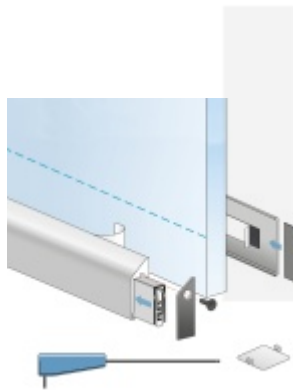

Automatická těsnící lišta Planet KG-SC úzká, nalepovací sada s krytkou Nerez kartáčovaná, 1334 mm (lze zkrátit do 1210 mm)

Planet swiss

ID produktu: 33311

Automatické dveřní těsnění, vhodné pro protipožární a kouřotěsné dveře, jednostranný spouštěč s paralelním spouštěním a automatickou kompenzací pro šikmé podlahy, ochranný profil ve stříbrném eloxovaném provedení EV1, matné nerezové oceli nebo matně černém eloxovaném provedení C35, k nalepení na boční stranu.

Model lišty: Planet KG-S narrow, FH+RD (požární a kouřotěsné dveře), 48 dB

Hlavní funkce

- Automatická padací lišta pro skleněné dveře
- Výška výsuvu až 16 mm
- Úroveň zvukové pohltivosti až 48 dB při optimálním utěsnění
- Úzké těsnění Planet KG-S, lepené na boční stranu pomocí UV lepidla nebo dvojitou lepicí páskou
- Připraveno k použití ihned po instalaci díky bočním upevňovacím šroubům
- Jednostranné a tiché ovládání
- Žádné škrábání / vlečení na podlaze díky paralelnímu pádu
- Automatické vyrovnání šikmých podlah
- Vysoce kvalitní silikonový lem, nastavitelný boční výstupek
- Snadné nastavení výšky pádu
- Možnost zkrácení na nejbližší menší skladovou délku
- Záruka 7 let

Dodávka včetně příslušenství

Kompletní sada se skládá ze zápusťného těsnění, ochranného profilu s připravenou dvojitou lepicí páskou, krycích desek, dorazových desek, upevňovacích šroubů, optické fólie, imbusového klíče.