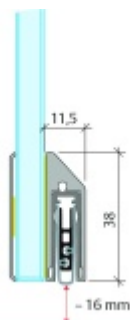

Automatická těsnící lišta Planet KG-SC úzká, nalepovací sada s krytkou Nerez kartáčovaná, 1209 mm (lze zkrátit do 1085 mm)

Planet swiss

ID produktu: 33312

Automatické dveřní těsnění, vhodné pro protipožární a kouřotěsné dveře, jednostranný spouštěč s paralelním spouštěním a automatickou kompenzací pro šikmé podlahy, ochranný profil ve stříbrném eloxovaném provedení EV1, matné nerezové oceli nebo matně černém eloxovaném provedení C35, k nalepení na boční stranu.

Model lišty: Planet KG-S narrow, FH+RD (požární a kouřotěsné dveře), 48 dB

Hlavní funkce

- Automatická padací lišta pro skleněné dveře
- Výška výsuvu až 16 mm
- Úroveň zvukové pohltivosti až 48 dB při optimálním utěsnění
- Úzké těsnění Planet KG-S, lepené na boční stranu pomocí UV lepidla nebo dvojitou lepicí páskou
- Připraveno k použití ihned po instalaci díky bočním upevňovacím šroubům
- Jednostranné a tiché ovládání
- Žádné škrábání / vlečení na podlaze díky paralelnímu pádu
- Automatické vyrovnání šikmých podlah
- Vysoce kvalitní silikonový lem, nastavitelný boční výstupek
- Snadné nastavení výšky pádu
- Možnost zkrácení na nejbližší menší skladovou délku
- Záruka 7 let

Dodávka včetně příslušenství

Kompletní sada se skládá ze zápusťného těsnění, ochranného profilu s připravenou dvojitou lepicí páskou, krycích desek, dorazových desek, upevňovacích šroubů, optické fólie, imbusového klíče.