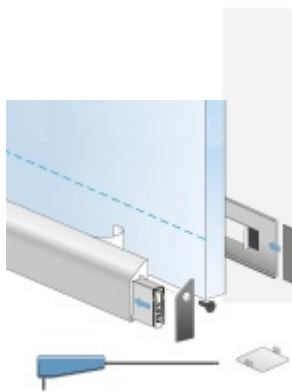

## Automatická těsnící lišta Planet KG-SC úzká, nalepovací sada s krytkou Nerez kartáčovaná, 1209 mm (lze zkrátit do 1085 mm)

**Planet** swiss

ID produktu: 33312

Automatické dveřní těsnění, vhodné pro protipožární a kouřotěsné dveře, jednostranný spouštěč s paralelním spouštěním a automatickou kompenzací pro šikmé podlahy, ochranný profil ve stříbrném eloxovaném provedení EV1, matné nerezové oceli nebo matně černém eloxovaném provedení C35, k nalepení na boční stranu.

Model lišty: Planet KG-S narrow, FH+RD (požární a kouřotěsné dveře), 48 dB

### Hlavní funkce

- Automatická padací lišta pro skleněné dveře
- Výška výsuvu až 16 mm
- Úroveň zvukové pohltivosti až 48 dB při optimálním utěsnění
- Úzké těsnění Planet KG-S, lepené na boční stranu pomocí UV lepidla nebo dvojitou lepicí páskou
- Připraveno k použití ihned po instalaci díky bočním upevňovacím šroubům
- Jednostranné a tiché ovládání
- Žádné škrábání / vlečení na podlaze díky paralelnímu pádu
- Automatické vyrovnání šikmých podlah
- Vysoce kvalitní silikonový lem, nastavitelný boční výstupek
- Snadné nastavení výšky pádu
- Možnost zkrácení na nejbližší menší skladovou délku
- Záruka 7 let

### Dodávka včetně příslušenství

Kompletní sada se skládá ze zápusťného těsnění, ochranného profilu s připravenou dvojitou lepicí páskou, krycích desek, dorazových desek, upevňovacích šroubů, optické fólie, imbusového klíče.