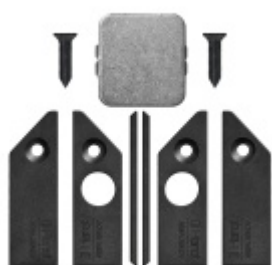

Automatická těsnící lišta Planet KG-SC úzká, nalepovací sada s krytkou Nerez kartáčovaná, 1084 mm (lze zkrátit do 960 mm)

Planet SWISS®

ID produktu: 33313

Automatické dveřní těsnění, vhodné pro protipožární a kouřotěsné dveře, jednostranný spouštěč s paralelním spouštěním a automatickou kompenzací pro šikmé podlahy, ochranný profil ve stříbrném eloxovaném provedení EV1, matné nerezové oceli nebo matně černém eloxovaném provedení C35, k nalepení na boční stranu.

Model lišty: Planet KG-S narrow, FH+RD (požární a kouřotěsné dveře), 48 dB

Hlavní funkce

- Automatická padací lišta pro skleněné dveře
- Výška výsuvu až 16 mm
- Úroveň zvukové pohltivosti až 48 dB při optimálním utěsnění
- Úzké těsnění Planet KG-S, lepené na boční stranu pomocí UV lepidla nebo dvojitou lepicí páskou
- Připraveno k použití ihned po instalaci díky bočním upevňovacím šroubům
- Jednostranné a tiché ovládání
- Žádné škrábání / vlečení na podlaze díky paralelnímu pádu
- Automatické vyrovnání šikmých podlah
- Vysoce kvalitní silikonový lem, nastavitelný boční výstupek
- Snadné nastavení výšky pádu
- Možnost zkrácení na nejbližší menší skladovou délku
- Záruka 7 let

Dodávka včetně příslušenství

Kompletní sada se skládá ze zápusťného těsnění, ochranného profilu s připravenou dvojitou lepicí páskou, krycích desek, dorazových desek, upevňovacích šroubů, optické fólie, imbusového klíče.

Vlastnosti automatické lišty: