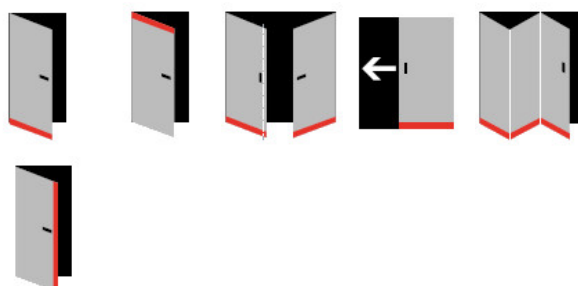

Automatická těsnící lišta Planet KG-SC úzká, nalepovací sada s krytkou Nerez kartáčovaná, 1084 mm (lze zkrátit do 960 mm)

Planet SWISS

ID produktu: 33313

Automatické dveřní těsnění, vhodné pro protipožární a kouřotěsné dveře, jednostranný spouštěč s paralelním spouštěním a automatickou kompenzací pro šikmé podlahy, ochranný profil ve stříbrném eloxovaném provedení EV1, matné nerezové oceli nebo matně černém eloxovaném provedení C35, k nalepení na boční stranu.

Model lišty: Planet KG-S narrow, FH+RD (požární a kouřotěsné dveře), 48 dB

Hlavní funkce

- Automatická padací lišta pro skleněné dveře
- Výška výsuvu až 16 mm
- Úroveň zvukové pohltivosti až 48 dB při optimálním utěsnění
- Úzké těsnění Planet KG-S, lepené na boční stranu pomocí UV lepidla nebo dvojitou lepicí páskou
- Připraveno k použití ihned po instalaci díky bočním upevňovacím šroubům
- Jednostranné a tiché ovládání
- Žádné škrábání / vlečení na podlaze díky paralelnímu pádu
- Automatické vyrovnání šikmých podlah
- Vysoce kvalitní silikonový lem, nastavitelný boční výstupek
- Snadné nastavení výšky pádu
- Možnost zkrácení na nejbližší menší skladovou délku
- Záruka 7 let

Dodávka včetně příslušenství

Kompletní sada se skládá ze zápusťného těsnění, ochranného profilu s připravenou dvojitou lepicí páskou, krycích desek, dorazových desek, upevňovacích šroubů, optické fólie, imbusového klíče.

Vlastnosti automatické lišty:

Způsob instalace do dveří:

Vhodné zejména pro dveře z materiálu:

V případě objednávky samostatných profilů do celkové výše 2500,- Kč bez DPH bude k zakázce připočítán manipulační poplatek ve výši 500,- Kč bez DPH. Při objednávce nad 2500,- Kč je cena za kus konečná.