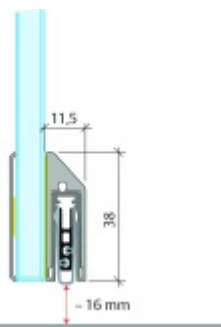

Automatická těsnící lišta Planet KG-SC úzká, nalepovací sada s krytkou Nerez kartáčovaná, 959 mm (lze zkrátit do 835 mm)

Planet SWISS ®

ID produktu: 33314

Automatické dveřní těsnění, vhodné pro protipožární a kouřotěsné dveře, jednostranný spouštěč s paralelním spouštěním a automatickou kompenzací pro šikmé podlahy, ochranný profil ve stříbrném eloxovaném provedení EV1, matné nerezové oceli nebo matně černém eloxovaném provedení C35, k nalepení na boční stranu.

Model lišty: Planet KG-S narrow, FH+RD (požární a kouřotěsné dveře), 48 dB

Hlavní funkce

- Automatická padací lišta pro skleněné dveře
- Výška výsuvu až 16 mm
- Úroveň zvukové pohltivosti až 48 dB při optimálním utěsnění
- Úzké těsnění Planet KG-S, lepené na boční stranu pomocí UV lepidla nebo dvojitou lepicí páskou
- Připraveno k použití ihned po instalaci díky bočním upevňovacím šroubům
- Jednostranné a tiché ovládání
- Žádné škrábání / vlečení na podlaze díky paralelnímu pádu
- Automatické vyrovnání šikmých podlah
- Vysoce kvalitní silikonový lem, nastavitelný boční výstupek
- Snadné nastavení výšky pádu
- Možnost zkrácení na nejbližší menší skladovou délku
- Záruka 7 let

Dodávka včetně příslušenství

Kompletní sada se skládá ze zápusťného těsnění, ochranného profilu s připravenou dvojitou lepicí páskou, krycích desek, dorazových desek, upevňovacích šroubů, optické fólie, imbusového klíče.

Vlastnosti automatické lišty: