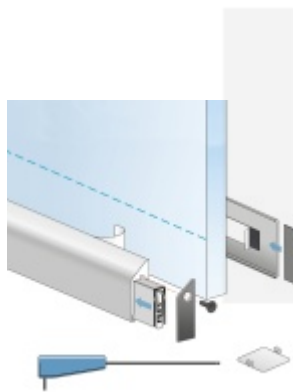

Automatická těsnící lišta Planet KG-SC úzká, nalepovací sada s krytkou Nerez kartáčovaná, 959 mm (lze zkrátit do 835 mm)

Planet SWISS ®

ID produktu: 33314

Automatické dveřní těsnění, vhodné pro protipožární a kouřotěsné dveře, jednostranný spouštěč s paralelním spouštěním a automatickou kompenzací pro šikmé podlahy, ochranný profil ve stříbrném eloxovaném provedení EV1, matné nerezové oceli nebo matně černém eloxovaném provedení C35, k nalepení na boční stranu.

Model lišty: Planet KG-S narrow, FH+RD (požární a kouřotěsné dveře), 48 dB

Hlavní funkce

- Automatická padací lišta pro skleněné dveře
- Výška výsuvu až 16 mm
- Úroveň zvukové pohltivosti až 48 dB při optimálním utěsnění
- Úzké těsnění Planet KG-S, lepené na boční stranu pomocí UV lepidla nebo dvojitou lepicí páskou
- Připraveno k použití ihned po instalaci díky bočním upevňovacím šroubům
- Jednostranné a tiché ovládání
- Žádné škrábání / vlečení na podlaze díky paralelnímu pádu
- Automatické vyrovnání šikmých podlah
- Vysoce kvalitní silikonový lem, nastavitelný boční výstupek
- Snadné nastavení výšky pádu
- Možnost zkrácení na nejbližší menší skladovou délku
- Záruka 7 let

Dodávka včetně příslušenství

Kompletní sada se skládá ze zápusťného těsnění, ochranného profilu s připravenou dvojitou lepicí páskou, krycích desek, dorazových desek, upevňovacích šroubů, optické fólie, imbusového klíče.

Vlastnosti automatické lišty: