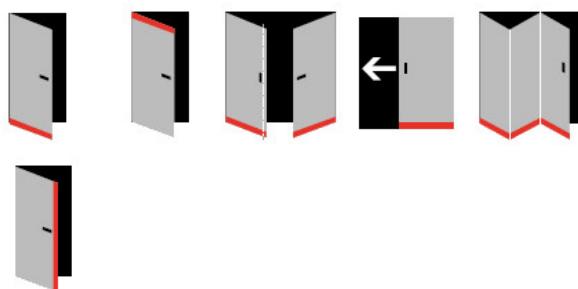

Automatická těsnící lišta Planet KG-SC úzká, nalepovací sada s krytkou Nerez kartáčovaná, 959 mm (lze zkrátit do 835 mm)

Planet SWISS [®]

ID produktu: 33314

Automatické dveřní těsnění, vhodné pro protipožární a kouřotěsné dveře, jednostranný spouštěč s paralelním spouštěním a automatickou kompenzací pro šikmé podlahy, ochranný profil ve stříbrném eloxovaném provedení EV1, matné nerezové oceli nebo matně černém eloxovaném provedení C35, k nalepení na boční stranu.

Model lišty: Planet KG-S narrow, FH+RD (požární a kouřotěsné dveře), 48 dB

Hlavní funkce

- Automatická padací lišta pro skleněné dveře
- Výška výsuvu až 16 mm
- Úroveň zvukové pohltivosti až 48 dB při optimálním utěsnění
- Úzké těsnění Planet KG-S, lepené na boční stranu pomocí UV lepidla nebo dvojitou lepicí páskou
- Připraveno k použití ihned po instalaci díky bočním upevňovacím šroubům
- Jednostranné a tiché ovládání
- Žádné škrábání / vlečení na podlaze díky paralelnímu pádu
- Automatické vyrovnání šikmých podlah
- Vysoce kvalitní silikonový lem, nastavitelný boční výstupek
- Snadné nastavení výšky pádu
- Možnost zkrácení na nejbližší menší skladovou délku
- Záruka 7 let

Dodávka včetně příslušenství

Kompletní sada se skládá ze zápusťného těsnění, ochranného profilu s připravenou dvojitou lepicí páskou, krycích desek, dorazových desek, upevňovacích šroubů, optické fólie, imbusového klíče.

Vlastnosti automatické lišty:

Způsob instalace do dveří:

Vhodné zejména pro dveře z materiálu:

V případě objednávky samostatných profilů do celkové výše 2500,- Kč bez DPH bude k zakázce připočítán manipulační poplatek ve výši 500,- Kč bez DPH. Při objednávce nad 2500,- Kč je cena za kus konečná.